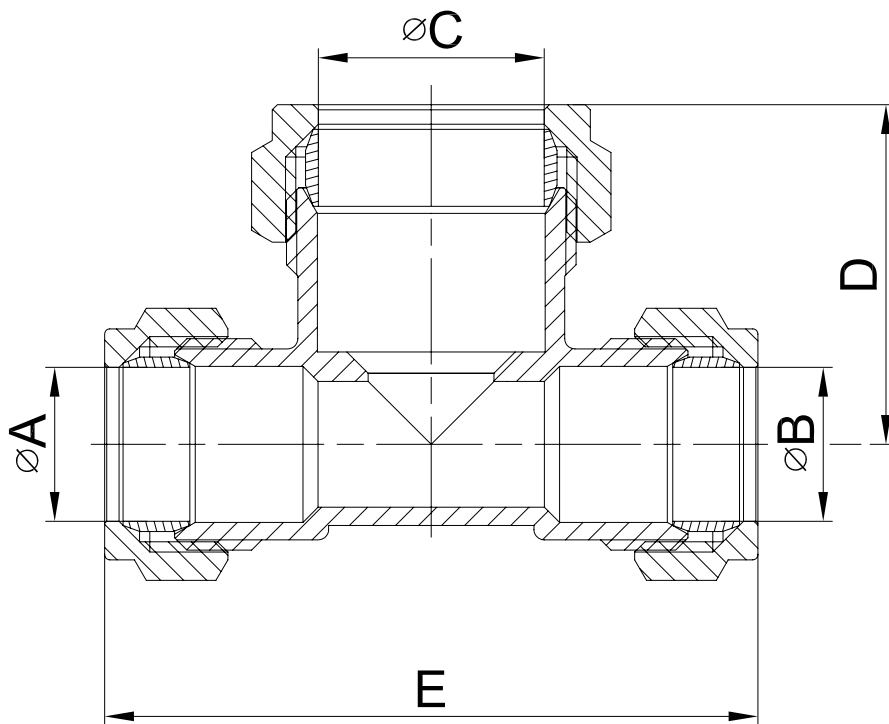

厂内机密请勿携出

M20282822DZR	28	28	22	37.3	71	BRASS
M20282228DZR	28	22	28	39	77.75	BRASS
M20282222DZR	28	22	22	37.3	70.3	BRASS
M20281528DZR	28	15	28	39	74	BRASS
M20222215DZR	22	22	15	33.5	64.03	BRASS
M20221522DZR	22	15	22	35.3	67.76	BRASS
M20221515DZR	22	15	15	31.6	61.86	BRASS
M20151522DZR	15	15	22	33.27	63.99	BRASS
M20151510DZR	15	15	10	29.32	58.39	BRASS

Item Number	A	B	C	D	E	Colour
-------------	---	---	---	---	---	--------

品名:				重要尺寸 关键尺寸	
Red Tee CxCxC - DZR				材料: 重量: 9	
台州艾迪西盛大暖通科技有限公司 IDC FLUID CONTROL CO LTD				编号:	
客户编号:					

未注尺寸公差	基本尺寸	公差
	标注	公差
≤6	±0.1	±0.1
≥6~30	±0.2	±0.2
≥30~120	±0.3	±0.3
≥120~400	±0.5	±0.5