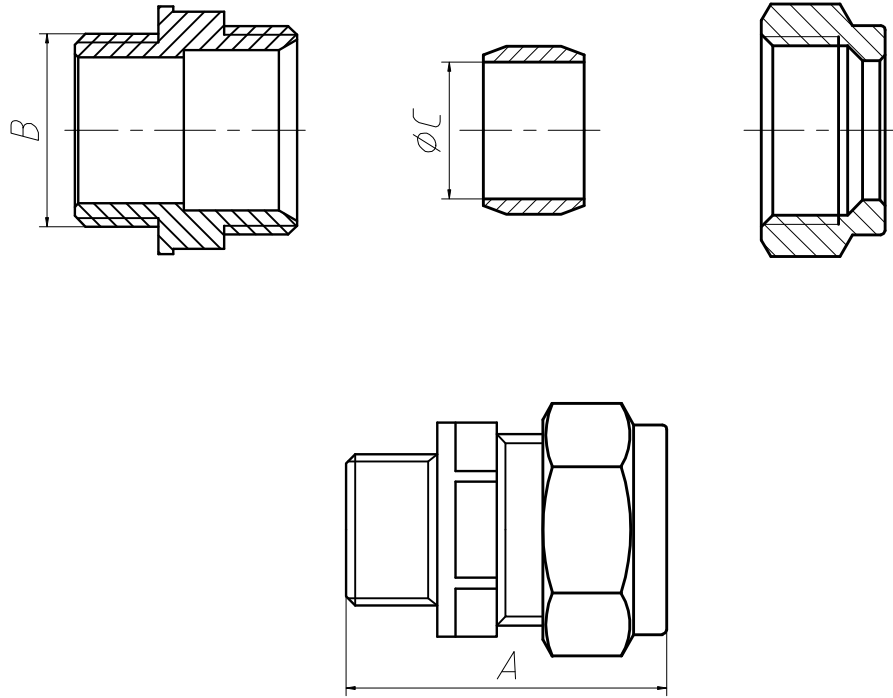

携出 请勿 密机 内厂

版次

A 0

未注尺寸公差

基本尺寸	<6	? 1
公差	≥6~30	? 2
	≥30~120	? 3
	≥120~400	? 5
	≥400	? 5

M11220600P	MF 22mm x 3/4" M STR Comp Coupler	37	G3/4"	22	CHROME
M11220800P	MF 22mm x 1" M STR Comp Coupler	42	G1"	22	CHROME
M11280800P	MF 28mm x 1" M STR Comp Coupler	41	G1"	28	CHROME
M11351000P	MF 35mm x 1.1/4" M STR Comp Coupler	45	G1 1/4"	35	CHROME
Item Number	Description	A	B	C	Colour

标记总数	更改内容	签名	更改日期
设计		比例	1:1
审核		公差等级	IT14
批准		幅面	A4
归档		总页数	第1页

品名:
MF STR Comp Coupler CxM

艾迪西流体控制股份有限公司
IDC Fluid Control Co LTD

重要尺寸	▲
关键尺寸	▲
材料:	重量:
编号:	
客户编号:	

修改稿

0

试制

打样