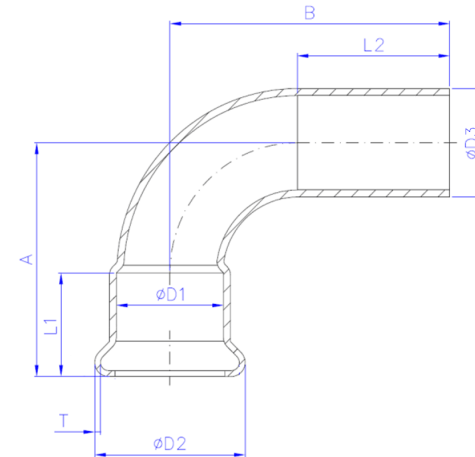

MasterFlow

THE NAME YOU CAN TRUST

MCP97 Press 90 Bend FM

Code	D1	D2	D3	L1	L2	A	B	T	
								Min.	Max.
MCP97150000	15.00	22.80	15.00	20.00	26.00	38.00	44.00	1.31	1.46
MCP97220000	22.00	31.00	22.00	21.00	31.50	47.40	58.00	1.20	1.35
MCP97280000	28.00	36.60	28.00	23.00	34.50	56.60	65.00	1.32	1.47
MCP97350000	35.00	43.70	35.00	26.00	40.00	68.00	82.00	1.25	1.40
MCP97420000	42.00	52.90	42.00	30.00	52.50	80.40	103.00	1.25	1.40
MCP97540000	54.00	64.90	54.00	35.00	58.00	100.00	123.00	1.25	1.40
MCP97670000	67.00	82.60	67.00	50.00	60.00	132.00	140.00	1.70	1.90
MCP97760000	76.00	94.00	76.00	50.00	60.00	142.00	150.00	1.90	2.10