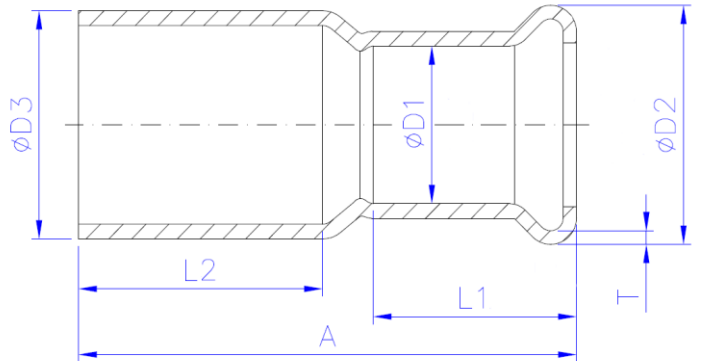

MCP92 Fitting Reducing Fittings

Size	D1	D2	D3	L1	L2	A	T	
							Min	Max
MCP92221500	15.00	22.80	22.00	20.00	24.50	50.00	1.31	1.46
MCP92281500	15.00	22.80	28.00	20.00	27.50	55.00	1.31	1.46
MCP92282200	22.00	31.00	28.00	21.00	27.50	53.00	1.20	1.35
MCP92352200	22.00	31.00	35.00	21.00	30.50	60.00	1.20	1.35
MCP92352800	28.00	36.60	35.00	23.00	30.50	59.00	1.32	1.47
MCP92422200	22.00	31.00	42.00	21.00	34.50	67.00	1.20	1.35
MCP92422800	28.00	36.60	42.00	23.00	34.50	67.00	1.32	1.47
MCP92423500	35.00	43.70	42.00	26.00	34.50	67.00	1.25	1.40
MCP92543500	35.00	43.70	54.00	26.00	39.50	79.00	1.25	1.40
MCP92544200	42.00	52.90	54.00	30.00	39.50	77.00	1.25	1.40
MCP92662800	28.00	36.60	67.00	23.00	53.00	96.00	1.70	1.90
MCP92663500	35.00	43.70	67.00	26.00	53.00	95.00	1.70	1.90
MCP92664200	42.00	52.90	67.00	30.00	53.00	96.00	1.70	1.90
MCP92665400	54.00	64.90	67.00	35.00	53.00	98.00	1.70	1.90
MCP92763500	35.00	43.70	76.00	26.00	55.00	104.00	1.90	2.10
MCP92764200	42.00	52.90	76.00	30.00	55.00	103.00	1.90	2.10
MCP92765400	54.00	64.90	76.00	35.00	55.00	110.00	1.90	2.10
MCP92766700	67.00	82.60	76.00	50.00	55.00	113.00	1.90	2.10