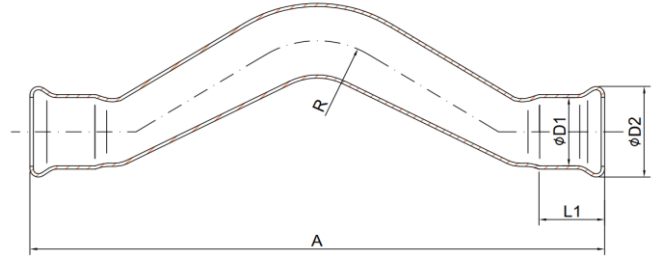

## MCP86 Press Full Crossover

Code	D1	D2	L1	A	T	
					Min.	Max.
MCP86150000	15.00	22.80	20.00	140.00	1.31	1.46
MCP86220000	22.00	31.00	21.00	172.00	1.20	1.35