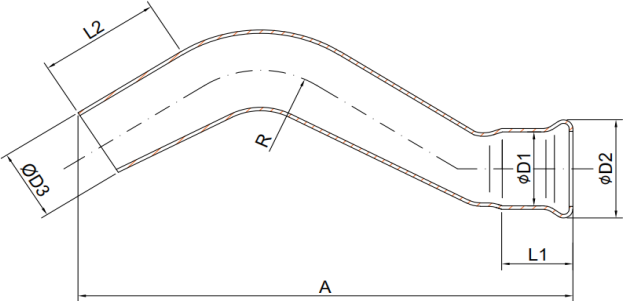

THE NAME YOU CAN TRUST

MCP85 Press PartCrossover

Code	D1	D2	D3	L1	L2	A	T	
							Min.	Max.
MCP85150000	15.00	22.80	15.00	20.00	26.00	112.00	1.31	1.46
MCP85220000	22.00	31.00	22.00	21.00	31.50	133.00	1.20	1.35