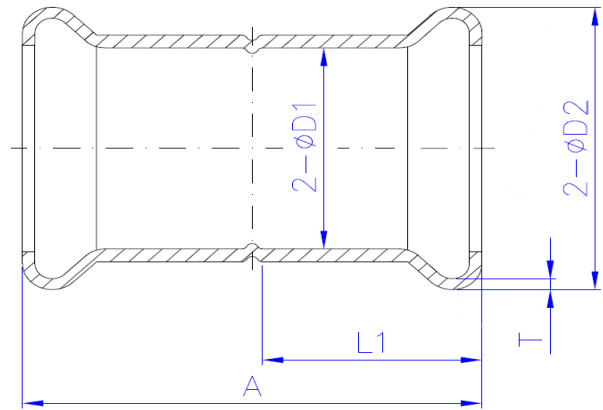

## MCP81 Press SLIP Coupling

Size	D1	D2	A	T	
				Min.	Max.
MCP81150000	15.00	22.80	80	1.31	1.46
MCP81220000	22.00	31.00	80	1.20	1.35
MCP81280000	28.00	36.60	90	1.32	1.47
MCP81350000	35.00	43.70	102	1.25	1.40
MCP81420000	42.00	52.90	120	1.25	1.40
MCP81540000	54.00	64.90	140	1.25	1.40