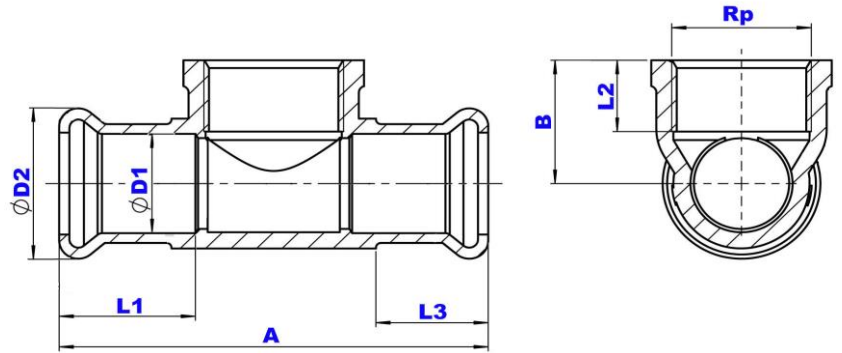

MasterFlow

THE NAME YOU CAN TRUST

MCP27 Press Tee

Code	D1	D2	L1	L2	L3	A	B	RP
MCP27151504	15.00	23.10	20.00	11.00	16.50	63.00	19.00	1/2"
MCP27222204	22.00	31.00	21.00	11.00	20.00	70.00	22.00	1/2"
MCP27222206	22.00	31.00	21.00	15.00	19.00	78.00	27.00	3/4"
MCP27282804	28.00	37.00	23.00	13.00	21.00	76.00	28.00	1/2"
MCP27282806	28.00	37.00	23.00	13.00	21.00	84.00	26.00	3/4"
MCP27282808	28.00	37.00	23.00	16.00	21.00	91.00	33.50	1"
MCP27353504	35.00	43.90	26.00	12.50	24.00	83.00	30.50	1/2"
MCP27353506	35.00	43.90	26.00	13.00	24.00	89.00	31.00	3/4"
MCP27353508	35.00	43.90	26.00	16.00	24.00	96.00	33.50	1"
MCP27353510	35.00	43.90	26.00	16.50	24.00	105.00	38.00	1 1/4"
MCP27424204	42.00	53.00	30.00	12.50	28.00	95.00	34.00	1/2"
MCP27424206	42.00	53.00	30.00	13.00	28.00	100.00	34.50	3/4"
MCP27424208	42.00	53.00	30.00	16.00	28.00	107.00	36.50	1"
MCP27424212	42.00	53.00	30.00	18.50	28.00	122.00	43.50	1 1/2"
MCP27545404	54.00	65.00	35.00	12.50	33.00	105.00	40.00	1/2"
MCP27545408	54.00	65.00	35.00	16.00	33.00	117.00	42.50	1"
MCP27545416	54.00	65.00	35.00	22.50	33.00	144.00	53.50	2"