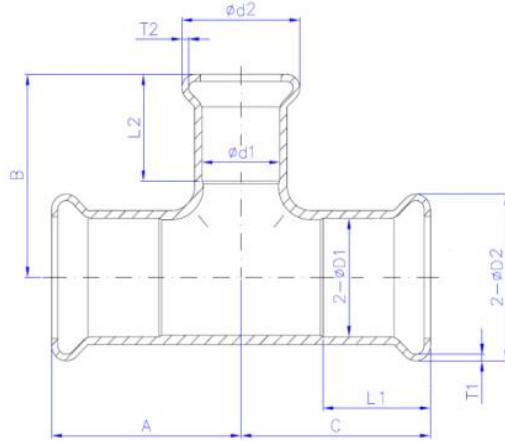

## MCP20R Press Reducing Tee

Code	D1	D2	d1	d2	L1	L2	A	B	C	T		Z	
										Min	Max	Min	Max
MCP20222215	22.00	31.00	15.00	22.80	21	20	37	38	37	1.20	1.35	1.31	1.46
MCP20282815	28.00	36.60	15.00	22.80	23	20	42	40.5	42	1.32	1.47	1.31	1.46
MCP20282822	28.00	36.60	22.00	31.00	23	21	42	41	42	1.32	1.47	1.20	1.35
MCP20353515	35.00	43.70	15.00	22.80	26	20	45	44	45	1.25	1.40	1.31	1.46
MCP20353522	35.00	43.70	22.00	31.00	26	21	45	45	45	1.25	1.40	1.20	1.35
MCP20353528	35.00	43.70	28.00	36.60	26	23	50	44	50	1.25	1.40	1.32	1.47
MCP20424215	42.00	52.90	15.00	22.80	30	20	50	48	50	1.25	1.40	1.31	1.46
MCP20424222	42.00	52.90	22.00	31.00	30	21	50	48	50	1.25	1.40	1.20	1.35
MCP20424228	42.00	52.90	28.00	36.60	30	23	56	49	56	1.25	1.40	1.32	1.47
MCP20424235	42.00	52.90	35.00	43.70	30	26	56	50	56	1.25	1.40	1.25	1.40
MCP20545422	54.00	64.90	22.00	31.00	35	21	60	54	60	1.25	1.40	1.20	1.35
MCP20545428	54.00	64.90	28.00	36.60	35	23	60	55	60	1.25	1.40	1.32	1.47
MCP20545435	54.00	64.90	35.00	43.70	35	26	61	55	61	1.25	1.40	1.25	1.40
MCP20545442	54.00	64.90	42.00	52.90	35	30	69	64	69	1.25	1.40	1.25	1.40
MCP20666628	67.00	82.60	28.00	36.60	50	23	70	58	70	1.70	1.90	1.32	1.47
MCP20666635	67.00	82.60	35.00	43.70	50	26	74	61	74	1.70	1.90	1.25	1.40
MCP20666642	67.00	82.60	42.00	52.90	50	30	78	72	78	1.70	1.90	1.25	1.40
MCP20666654	67.00	82.60	54.00	64.90	50	35	83	75	83	1.70	1.90	1.25	1.40
MCP20767635	76.00	94.00	35.00	43.70	50	26	76	67	76	1.90	2.10	1.25	1.40
MCP20767642	76.00	94.00	42.00	52.90	50	30	80	80	80	1.90	2.10	1.25	1.40
MCP20767654	76.00	94.00	54.00	64.90	50	35	86	85	86	1.90	2.10	1.25	1.40
MCP20767666	76.00	94.00	67.00	82.60	50	50	91	89	91	1.90	2.10	1.70	1.90