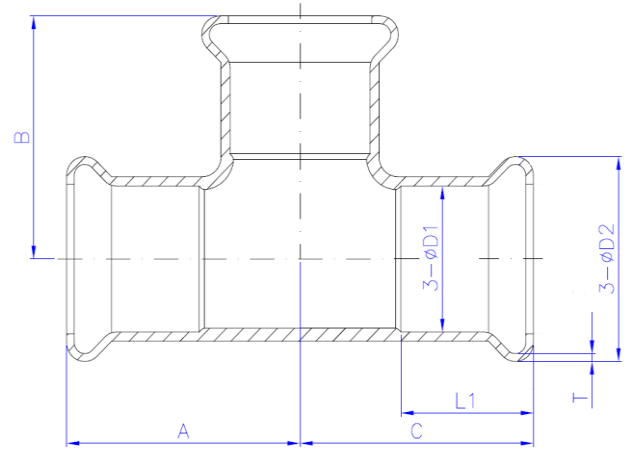

MCP20 Press Tee

Code	D1	D2	L1	A	B	C	T	
							Min.	Max.
MCP20150000	15.00	22.80	20.00	32.00	32.00	32.00	1.31	1.46
MCP20220000	22.00	31.00	21.00	37.00	37.00	37.00	1.20	1.35
MCP20280000	28.00	36.60	23.00	42.00	42.00	42.00	1.32	1.47
MCP20350000	35.00	43.70	26.00	50.00	50.00	50.00	1.25	1.40
MCP20420000	42.00	52.90	30.00	58.00	58.00	58.00	1.25	1.40
MCP20540000	54.00	64.90	35.00	69.00	69.00	69.00	1.25	1.40
MCP20670000	67.00	82.60	50.00	95.00	85.00	95.00	1.70	1.90
MCP20760000	76.00	94.00	50.00	101.00	87.00	101.00	1.90	2.10