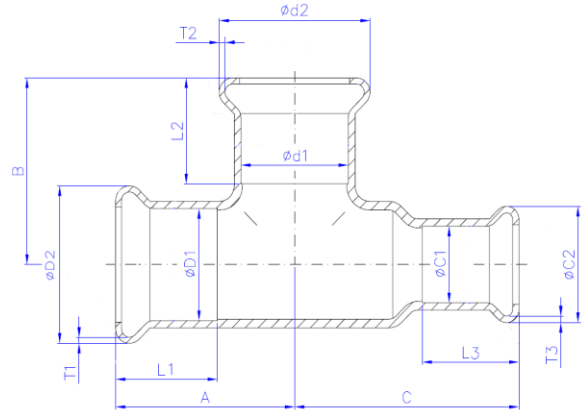

MCP20 R Press Reducing Tee

Code	D1	D2	d1	d2	C1	C2	L1	L2	L3	A	B	C	T1	T2	T3
MCP20221515	22.00	31.00	15.00	22.80	15.00	22.80	21.00	20.00	20.00	37.00	38.00	46.00	1.20	1.31	1.31
MCP20221522	22.00	31.00	22.00	31.00	15.00	22.80	21.00	21.00	20.00	37.00	37.00	46.50	1.20	1.20	1.31
MCP20282222	28.00	36.60	22.00	31.00	22.00	31.00	23.00	21.00	21.00	42.00	41.00	42.50	1.32	1.20	1.20
MCP20282228	28.00	36.60	28.00	36.60	22.00	31.00	23.00	23.00	21.00	42.00	42.00	46.00	1.32	1.32	1.20