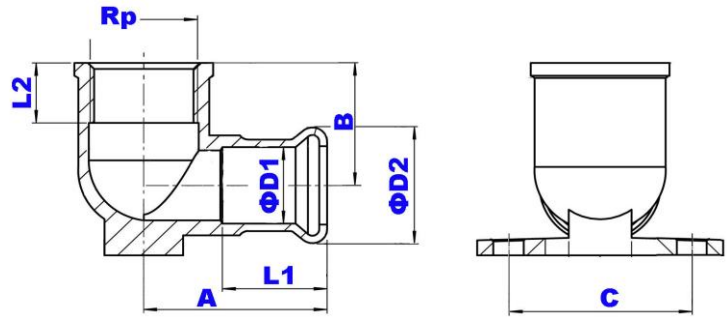

# MasterFlow

THE NAME YOU CAN TRUST

MCP19 Walplate Elbow

Code	D1	D2	L1	L2	A	B	C	RP
MCP19150400	15.00	23.10	20.00	12.00	35.00	24.50	35.00	1/2"
MCP19220600	22.00	31.00	21.00	13.00	45.00	27.00	35.00	3/4"