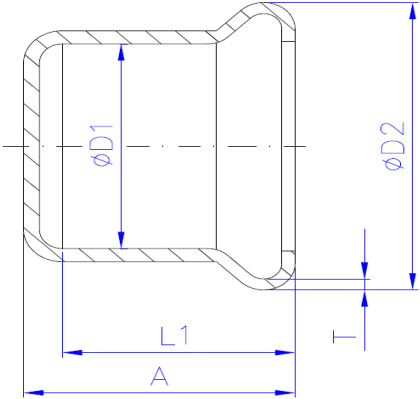

THE NAME YOU CAN TRUST

MCP15 Press Cap

Size	D1	D2	L1	A	T	
					Min.	Max.
MCP15150000	15.00	22.80	20.00	22.50	1.31	1.46
MCP15220000	22.00	31.00	21.00	24.50	1.20	1.35
MCP15280000	28.00	36.60	23.00	26.50	1.32	1.47
MCP15350000	35.00	43.70	26.00	29.50	1.25	1.40
MCP15420000	42.00	52.90	30.00	33.50	1.25	1.40
MCP15540000	54.00	64.90	35.00	38.50	1.25	1.40