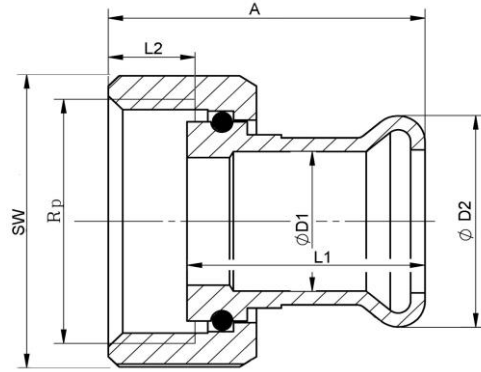

## MCP13 Straight Swivel Connector

Code	D1	D2	L1	L2	A	RP	SW
MCP13150400	15.00	23.10	20.00	13.00	51.00	1/2"	25.00
MCP13150600	15.00	23.10	20.00	10.50	33.00	3/4"	30.00
MCP13220600	22.00	31.00	21.00	13.00	50.90	3/4"	29.60
MCP13220800	22.00	31.00	21.00	12.00	34.50	1"	38.00
MCP13281000	28.00	37.00	23.00	14.00	37.50	1 1/4"	46.00