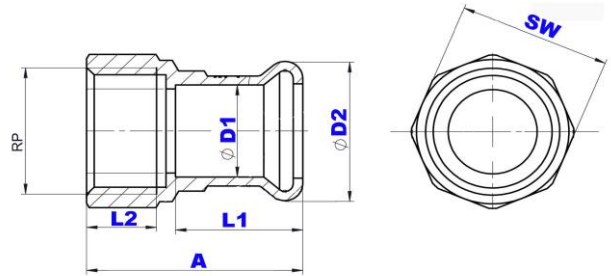

## MCP12 Female Coupling

Code	D1	D2	L1	L2	A	RP	SW
MCP12150400	15.00	23.10	20.00	11.50	34.00	1/2"	24.00
MCP12150600	15.00	23.10	20.00	13.50	39.00	3/4"	30.00
MCP12220400	22.00	31.00	21.00	11.00	35.00	1/2"	24.00
MCP12220600	22.00	31.00	21.00	15.00	42.00	3/4"	30.00
MCP12220800	22.00	31.00	21.00	16.00	43.00	1"	37.00
MCP12280600	28.00	37.00	23.00	13.00	40.50	3/4"	32.50
MCP12280800	28.00	37.00	23.00	18.00	46.00	1"	37.00
MCP12350800	35.00	43.90	26.00	13.50	44.00	1"	37.00
MCP12351000	35.00	43.90	26.00	16.50	49.00	1 1/4"	46.00
MCP12421200	42.00	53.00	30.00	18.50	56.00	1 1/2"	53.00
MCP12541600	54.00	65.00	35.00	22.50	65.00	2"	65.00