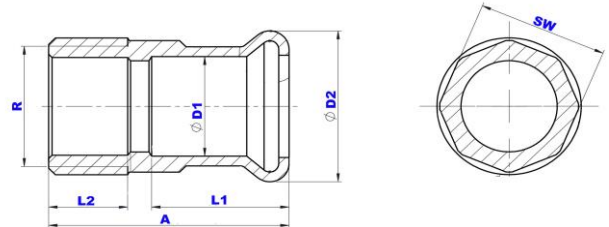

MasterFlow

THE NAME YOU CAN TRUST

MCP11 Male Coupling

Code	D1	D2	L1	L2	A	R	SW
MCP11150400	15.00	23.10	20.00	11.50	35.00	1/2"	19.00
MCP11150600	15.00	23.10	20.00	13.00	41.00	3/4"	19.00
MCP11220400	22.00	31.00	21.00	14.50	42.00	1/2"	22.00
MCP11220600	22.00	31.00	21.00	14.50	42.00	3/4"	26.50
MCP11220800	22.00	31.00	21.00	14.50	46.50	1"	26.50
MCP11280600	28.00	37.00	23.00	14.50	49.00	3/4"	28.00
MCP11280800	28.00	37.00	23.00	15.40	48.00	1"	34.00
MCP11350800	35.00	43.90	26.00	16.00	56.60	1"	34.00
MCP11351000	35.00	43.90	26.00	17.00	55.00	1 1/4"	38.80
MCP11421200	42.00	53.00	30.00	20.00	62.00	1 1/2"	48.00
MCP11541600	54.00	65.00	35.00	23.00	68.00	2"	60.00