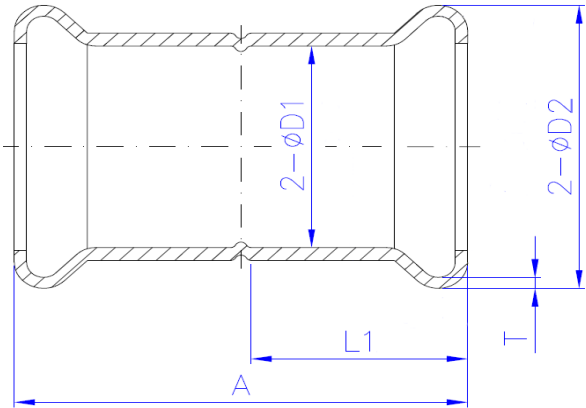

MCP10 Press Coupling

Code	D1	D2	L1	A	T	
					Min.	Max.
MCP10150000	15.00	22.80	20.00	43	1.31	1.46
MCP10220000	22.00	31.00	21.00	44	1.20	1.35
MCP10280000	28.00	36.60	23.00	48	1.32	1.47
MCP10350000	35.00	43.70	26.00	55	1.25	1.40
MCP10420000	42.00	52.90	30.00	62	1.25	1.40
MCP10540000	54.00	64.90	35.00	72	1.25	1.40
MCP10670000	67.00	82.60	50.00	110	1.70	1.90
MCP10760000	76.00	94.00	50.00	110	1.90	2.10