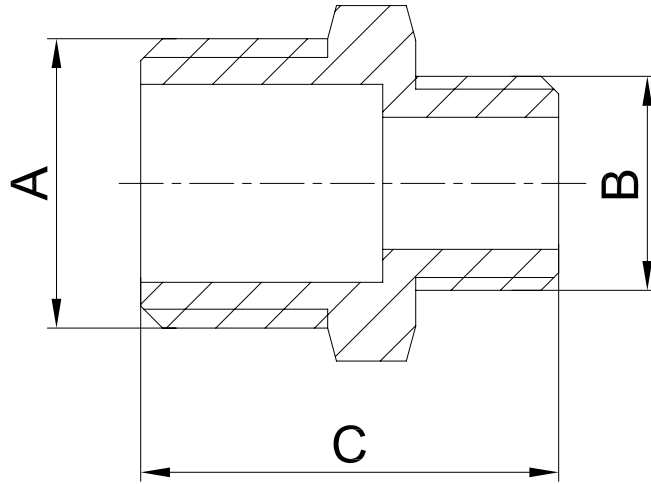

出厂前请密封勿携出

MBRHN0804	G 1"	G1/2"	30.5	BRASS
MBRHN0604	G3/4"	G1/2"	29.5	BRASS
MBRHN0403	G1/2"	G3/8"	25	BRASS
MBRHN0402	G1/2"	G1/4"	23.5	BRASS
MBRHN0401	G1/2"	G1/8"	21	BRASS
MBRHN0302	G3/8"	G1/4"	20	BRASS
MBRHN0301	G3/8"	G1/4"	19.5	BRASS
MBRHN0201	G1/4"	G1/8"	19	BRASS
Item Number	A	B	C	Colour

未注尺寸公差	基本尺寸	公差
	尺寸	公差
	<6	±0.1
	≥6~30	±0.2
	≥30~120	±0.3
	≥120~400	±0.5

标记处数	更改内容	签名	日期
设计		比例	1:1
校对		公差等级	IT14
审核		幅面	A4
批准		总页数	1
归档			

品名:  
**BRASS RED HEX NIPPLE**  
 台州艾迪西盛大暖通科技有限公司  
 IDC FLUID CONTROL CO LTD

 重要尺寸  
 关键尺寸  
 材料: 重量: 9  
 编号:  
 客户编号:

版本号 生产 打样 试制 版本

A