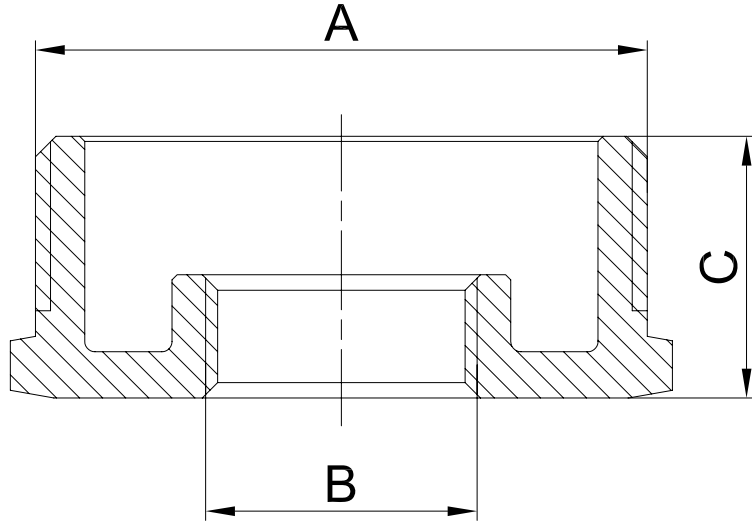

出厂内机密请勿携出

发版号

生产

打样

试制

版本

A

MBB160600	G 2"	G3/4"	25.5	BRASS
MBB160400	G 2"	G1/2"	25.5	BRASS
MBB100400	G1 1/4"	G1/2"	20.5	BRASS
Item Number	A	B	C	Colour

未注尺寸公差

基本尺寸	公差
<6	±0.1
≥6~30	±0.2
≥30~120	±0.3
≥120~400	±0.5

标记处数	更改内容	签名	日期
设计		比例	1:1
校对		公差等级	IT14
审核		幅面	A4
批准		总页数	1
归档			

品名:
BRASS BUSH

台州艾迪西盛大暖通科技有限公司
IDC FLUID CONTROL CO LTD

重要尺寸
关键尺寸

材料:
重量: 9

编号:
客户编号: