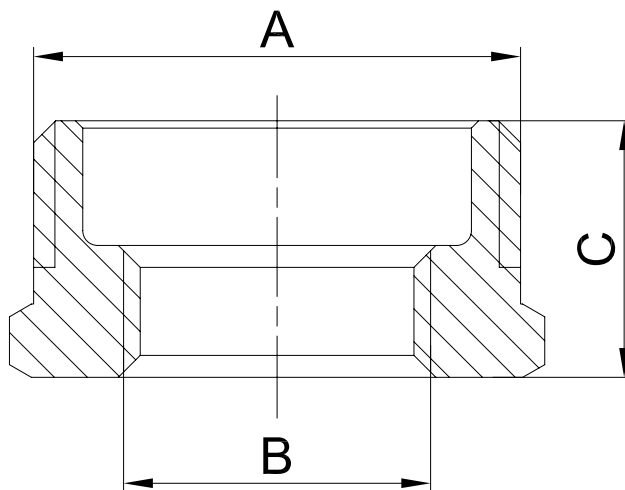

出厂内机密请勿携出

版本号  
生产  
打样  
试制  
版本

√

A

未注尺寸公差

基本尺寸	<6	±0.1
公差	≥6~30	±0.2
	≥30~120	±0.3
	≥120~400	±0.5

MBB161200	G 2"	G1 1/2"	25.5	BRASS
MBB161000	G 2"	G1 1/4"	26	BRASS
MBB160800	G 2"	G 1"	18.5	BRASS
MBB121000	G1 1/2"	G1 1/4"	35	BRASS
MBB120800	G1 1/2"	G 1"	20.5	BRASS
MBB120600	G1 1/2"	G3/4"	20.5	BRASS
MBB120400	G1 1/2"	G1/2"	20.5	BRASS
Item Number	A	B	C	Colour

品名:

**BRASS BUSH**

重要尺寸

关键尺寸

材料:

重量:

g

标记处数	更改内容	签名	日期
设计		比例	1:1
校对		公差等级	IT14
审核		幅面	A4
批准		总页数	1
归档			