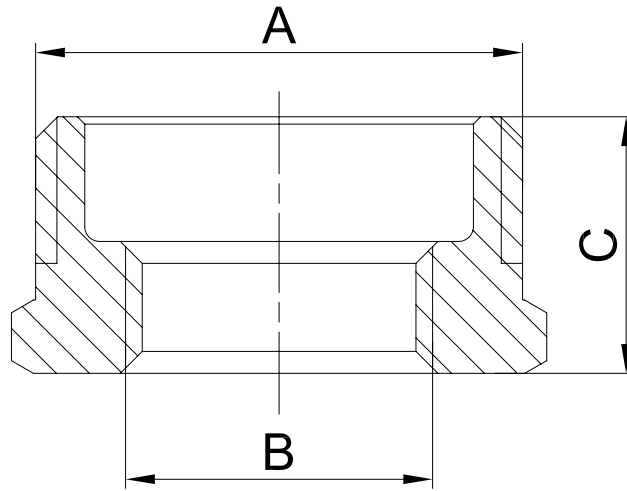

出厂内机密请勿携出

版本号  
生产  
打样  
试制  
版本

√

A

未注尺寸公差

基本尺寸	<6	±0.1	6~30	±0.2	30~120	±0.3	≥120~400	±0.5
公差								

MBB100800	G1 1/4"	G 1"	20.5	BRASS
MBB100600	G1 1/4"	G3/4"	20.5	BRASS
MBB080600	G 1"	G3/4"	17.5	BRASS
MBB080400	G 1"	G1/2"	17.5	BRASS
MBB060300	G3/4"	G3/8"	21.5	BRASS
MBB060200	G3/4"	G1/4"	16.5	BRASS
MBB040100	G1/2"	G1/8"	17	BRASS
MBB030100	G3/8"	G1/8"	14	BRASS
Item Number	A	B	C	Colour

品名:

**BRASS BUSH**

重要尺寸

关键尺寸

材料:

重量:

g

标记处数	更改内容	签名	日期
设计		比例	1:1
校对		公差等级	IT14
审核		幅面	A4
批准		总页数	1
归档			