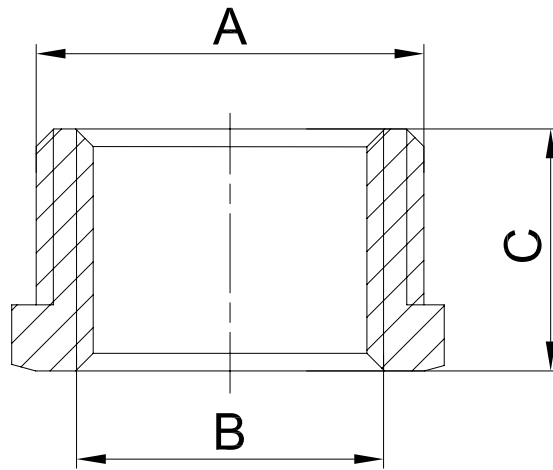

出厂内机密请勿携出

发版号

生产

打样

试制

版本

√

A

MBB060400

G3/4"

G1/2"

16.5

BRASS

MBB040300

G1/2"

G3/8"

14.5

BRASS

MBB040200

G1/2"

G1/4"

14.5

BRASS

MBB030200

G3/8"

G1/4"

13

BRASS

MBB020100

G1/4"

G1/8"

11

BRASS

Item Number

A

B

B

Colour

未注尺寸公差

基本尺寸	<6	±0.1
公差	≥6~30	±0.2
	≥30~120	±0.3
	≥120~400	±0.5

标记处数	更改内容	签名	日期
设计		比例	1:1
校对		公差等级	IT14
审核		幅面	A4
批准		总页数	1
归档			

品名:
BRASS BUSH

台州艾迪西盛大暖通科技有限公司
IDC FLUID CONTROL CO LTD

重要尺寸
关键尺寸

材料:
重量: 9

编号:
客户编号: