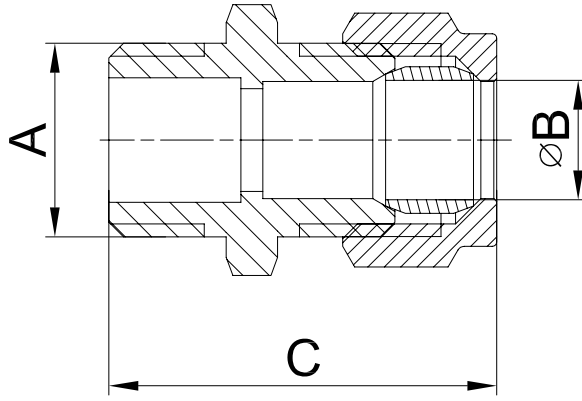

出厂内机密请勿携出

M11541600DZR	G 2"	54	55.67	BRASS
M11421200DZR	G1 1/2"	42	50.92	BRASS
M11351000DZR	G1 1/4"	35	44.86	BRASS
M11280800DZR	G 1"	28	40.81	BRASS
M11220800DZR	G 1"	22	40.59	BRASS
M11220600DZR	G3/4"	22	36.77	BRASS
M11220400DZR	G1/2"	22	37.77	BRASS
M11150600DZR	G3/4"	15	34.32	BRASS
Item Number	A	B	C	Colour

标记处数	更改内容	签名	日期
设计		比例	1:1
校对		公差等级	IT14
审核		幅面	A4
批准		总页数	1
归档			

品名:
Coupler CxMI - DZR

台州艾迪西盛大暖通科技有限公司
IDC FLUID CONTROL CO LTD

重要尺寸
关键尺寸

材料: 重量: 9

编号:
客户编号:

版本号
生产
打样
试制
版本

未注尺寸公差

基本尺寸	公差
<6	±0.1
≥6~30	±0.2
≥30~120	±0.3
≥120~400	±0.5