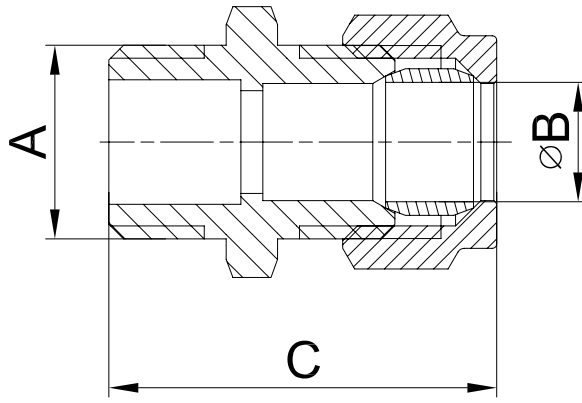

厂内机密请勿携出

M11150400DZR	G1/2"	15	32.99	BRASS
M11150300DZR	G3/8"	15	32.49	BRASS
M11150200DZR	G1/4"	15	31.49	BRASS
M11100400DZR	G1/2"	10	32.62	BRASS
M11100300DZR	G3/8"	10	31.62	BRASS
M11100200DZR	G1/4"	10	29.12	BRASS
M11080400DZR	G1/2"	8	29.94	BRASS
M11080300DZR	G3/8"	8	27.94	BRASS
M11080200DZR	G1/4"	8	26.44	BRASS
Item Number	A	B	C	Colour

标记处数	更改内容	签名	日期
设计		比例	1:1
校对		公差等级	IT14
审核		幅面	A4
批准		总页数	1
归档			

品名:
Coupler CxMI - DZR

台州艾迪西盛大暖通科技有限公司
IDC FLUID CONTROL CO LTD

重要尺寸
关键尺寸

材料: 重量: 9

编号:
客户编号:

未注尺寸公差

基本尺寸	公差
<6	±0.1
≥6~30	±0.2
≥30~120	±0.3
≥120~400	±0.5