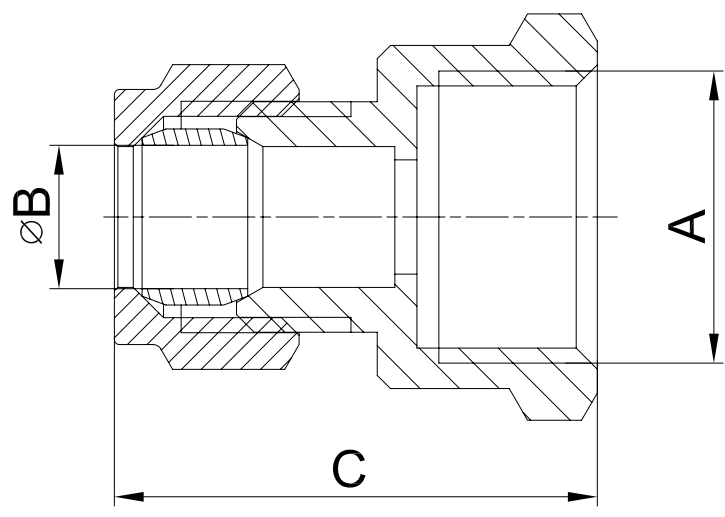

未注尺寸公差

版本 A

试制

打样

生产

发版号

厂内机密请勿携出

M12541600DZR	G 2"	54	55.17	BRASS
M12421200DZR	G1 1/2"	42	49.92	BRASS
M12351000DZR	G1 1/4"	35	48.82	BRASS
M12280800DZR	G 1"	28	42.81	BRASS
M12220800DZR	G 1"	22	39.77	BRASS
M12220600DZR	G3/4"	22	38.77	BRASS
M12220400DZR	G1/2"	22	38.27	BRASS
M12150600DZR	G3/4"	15	37.49	BRASS
M12150400DZR	G1/2"	15	34.99	BRASS
Item Number	A	B	C	Colour

标记处数	更改内容	签名	日期
设计		比例	1:1
校对		公差等级	IT14
审核		幅面	A4
批准		总页数	1
归档			

品名:  
**Coupler CxFI - DZR**

台州艾迪西盛大暖通科技有限公司  
IDC FLUID CONTROL CO LTD

重要尺寸  
关键尺寸

材料: 9

重量:

编号:

客户编号:

基本尺寸	公差
<6	±0.1
≥6~30	±0.2
≥30~120	±0.3
≥120~400	±0.5