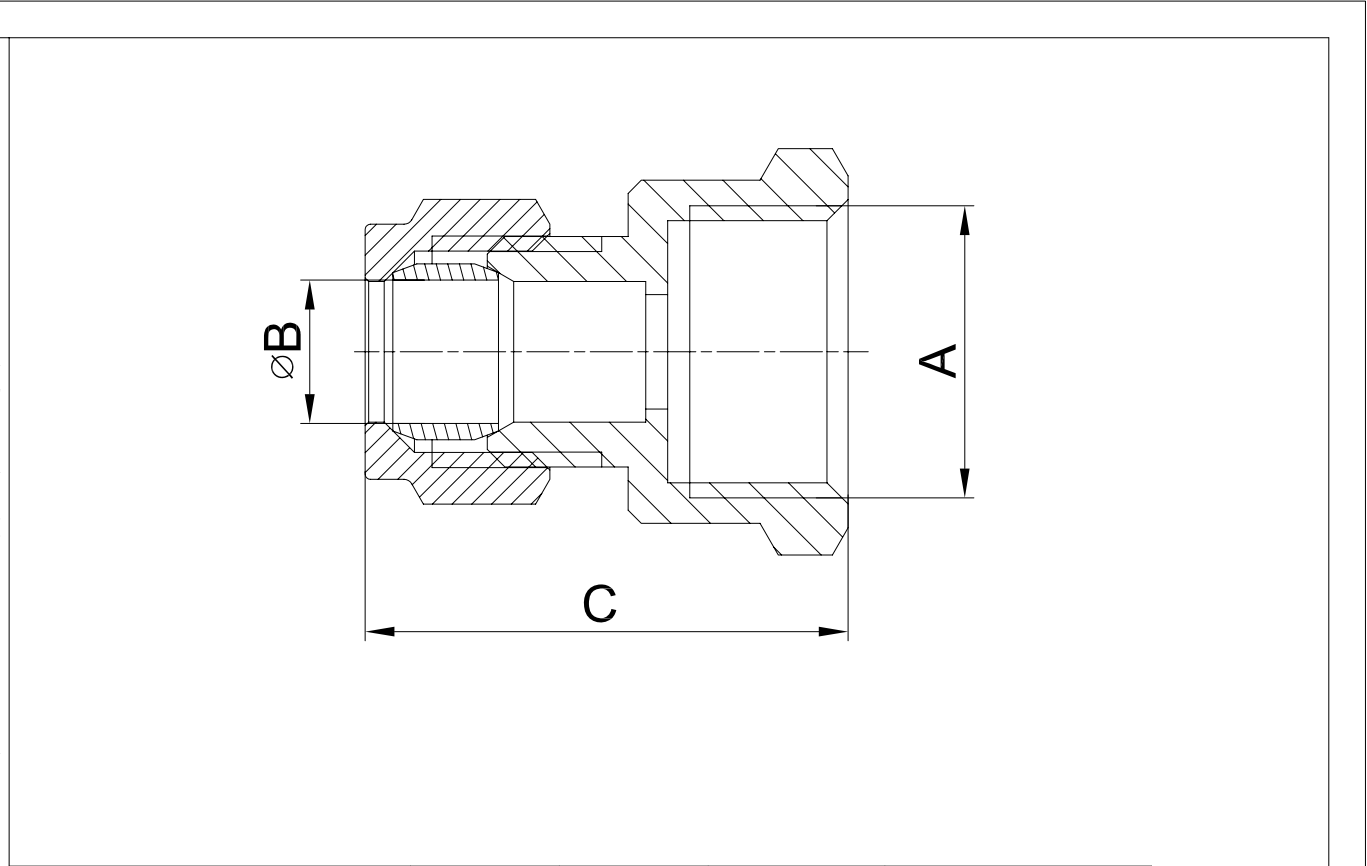

未注尺寸公差

版本 A

试制

发版号		M12150300DZR	G3/8"	15	30.49	BRASS
生产	√	M12150200DZR	G1/4"	15	30.49	BRASS
打样		M12120400DZR	G1/2"	12	36.19	BRASS
试制		M12120300DZR	G3/8"	12	28.69	BRASS
版本	A	M12100400DZR	G1/2"	10	32.62	BRASS
		M12100300DZR	G3/8"	10	30.12	BRASS
		M12100200DZR	G1/4"	10	29.62	BRASS
		M12080300DZR	G3/8"	8	27.44	BRASS
		M12080200DZR	G1/4"	8	26.44	BRASS
		Item Number	A	B	C	Colour

基本尺寸	<6	±0.1	
公差	≥6~30	±0.2	
	≥30~120	±0.3	
	≥120~400	±0.5	
标记处数	更改内容	签名	日期
设计		比例	1:1
校对		公差等级	IT14
审核		幅面	A4
批准		总页数	1
归档			

品名:
Coupler CxFI - DZR

台州艾迪西盛大暖通科技有限公司
IDC FLUID CONTROL CO LTD

重要尺寸
关键尺寸

材料: 重量: 9