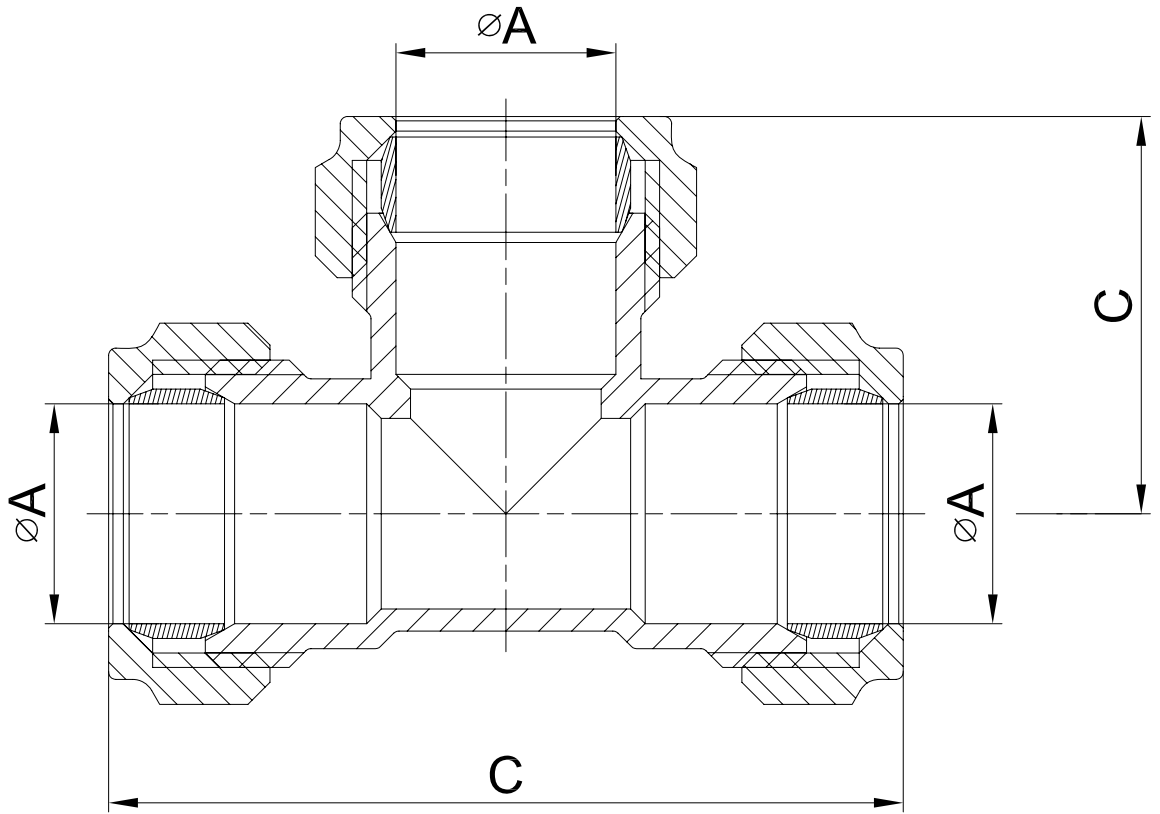

厂内机密请勿携出

发版号		M20540000P	54	61.7	123.3	BRASS CP
生产	√	M20540000	54	61.7	123.3	BRASS
打样		M20420000P	42	53.42	106.84	BRASS CP
试制		M20420000	42	53.42	106.84	BRASS
版本	A	M20350000P	35	44.8	89.6	BRASS CP
		M20350000	35	44.8	89.6	BRASS
		<b>Item Number</b>	<b>A</b>	<b>B</b>	<b>C</b>	<b>Colour</b>

未注尺寸公差	基本尺寸	<6	±0.1
	公差	≥6~30	±0.2
		≥30~120	±0.3
		≥120~400	±0.5
		≥400	±0.5

标记处数	更改内容	签名	日期
设计		比例	1:1
校对		公差等级	IT14
审核		幅面	A4
批准		总页数	1
归档			

品名:  
**CO EQUAL TEE**

台州艾迪西盛大暖通科技有限公司  
IDC FLUID CONTROL CO LTD

重要尺寸  
关键尺寸

材料:  
重量: 9

编号:  
客户编号: