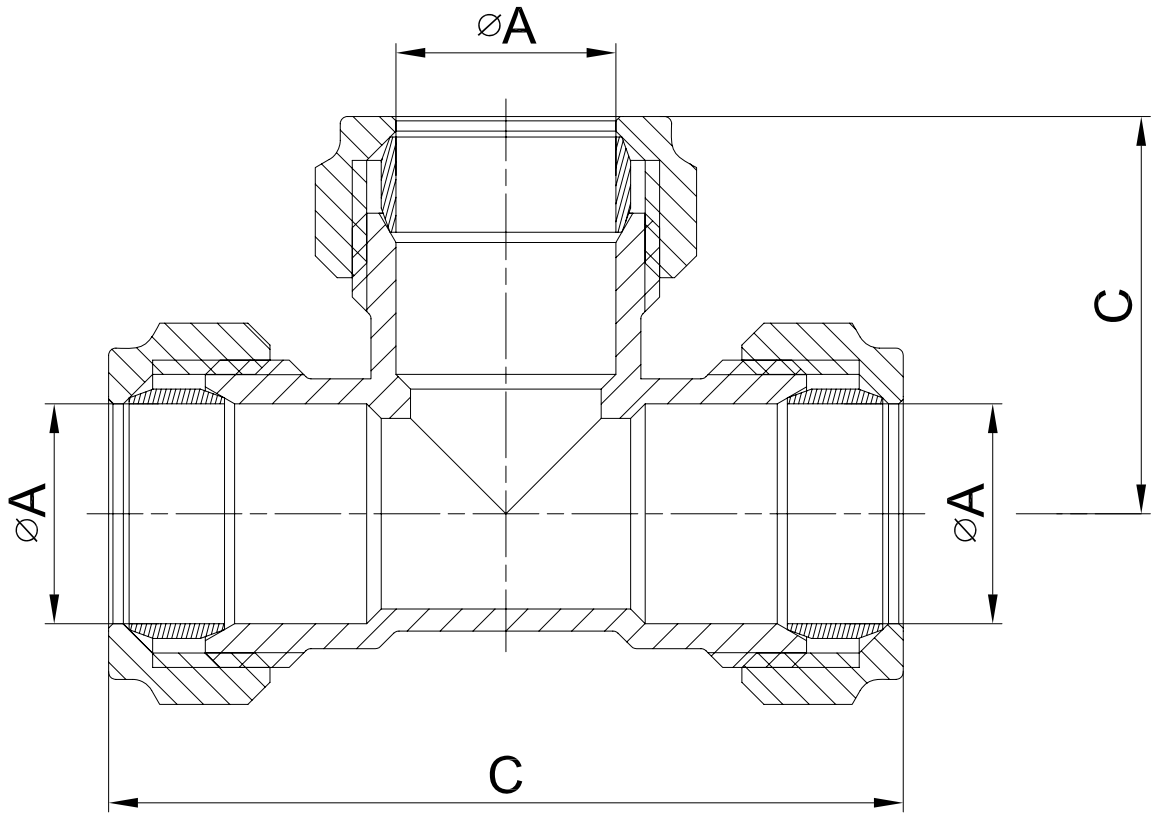

厂内机密请勿携出

M20280000P	28	38.9	77.7	BRASS CP
M20280000	28	38.9	77.7	BRASS
M20220000P	22	32.84	66.68	BRASS CP
M20220000	22	32.84	66.68	BRASS
M20150000P	15	27.1	54.2	BRASS CP
M20150000	15	27.1	54.2	BRASS
M20100000	10	24.6	49.2	BRASS
M20080000	8	24.45	48.9	BRASS
Item Number	A	B	C	Colour

未注尺寸公差	基本尺寸	<6	±0.1
	公差	>6~30	±0.2
		>30~120	±0.3
		>120~400	±0.5

品名:			
<b>CO EQUAL TEE</b>			
标记处数	更改内容	签名	日期
设计		比例	1:1
校对		公差等级	IT14
审核		幅面	A4
批准		总页数	1
归档			

重要尺寸	
关键尺寸	
材料:	重量: 9
编号:	
客户编号:	

台州艾迪西盛大暖通科技有限公司  
IDC FLUID CONTROL CO LTD