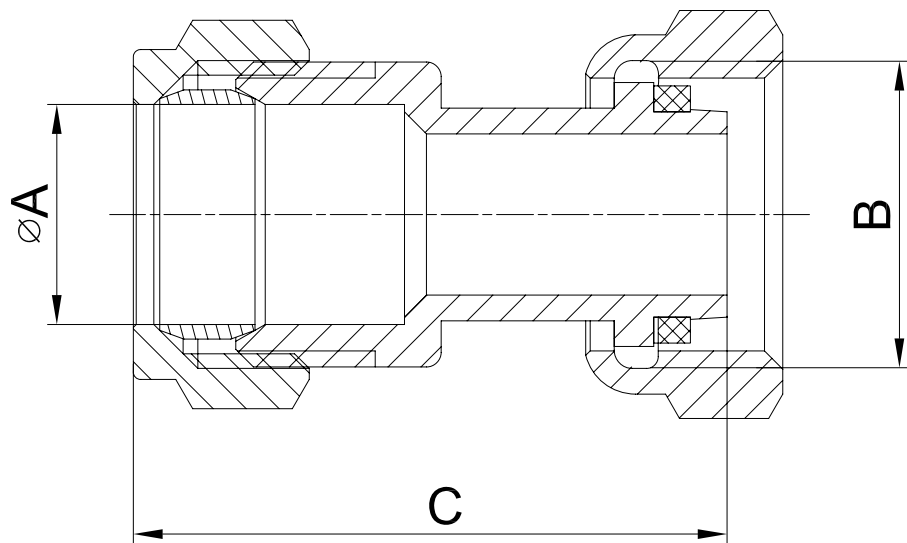

未注尺寸公差

试制

版本

打样

厂内机密请勿携出

发版号

生产

≥120~400	±0.5
≥30~120	±0.3
≥6~30	±0.2
<6	±0.1

M13220600	22	G3/4"	51.84	BRASS
M13150600	15	G3/4"	40.1	BRASS
M13150400	15	G1/2"	40.1	BRASS
Item Number	A	B	C	Colour
品名:				重要尺寸
CO TAP CONNECTOR				关键尺寸
材料:			重量:	g
编号:				
客户编号:				
标记处数	更改内容	签名	日期	
设计		比例	1:1	
校对		公差等级	IT14	
审核		幅面	A4	
批准		总页数	1	
归档		台州艾迪西盛大暖通科技有限公司		
		IDC FLUID CONTROL CO LTD		