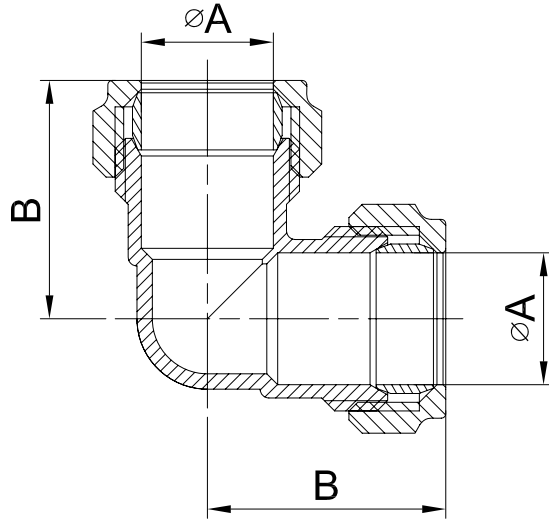

出厂内机密请勿携出

版本号
生产
打样
试制
版本

未注尺寸公差	基本尺寸	<6	±0.1
	公差	≥6~30	±0.2
		≥30~120	±0.3
		≥120~400	±0.5

M16350000P	35	44.8	BRASS CP
M16350000	35	44.8	BRASS
M16280000P	28	39.2	BRASS CP
M16280000	28	39.2	BRASS
M16220000P	22	34.34	BRASS CP
M16220000	22	34.34	BRASS
M16150000P	15	27.1	BRASS CP
M16150000	15	27.1	BRASS
M16100000	10	24.62	BRASS
M16080000	8	23.94	BRASS
Item Number	A	B	Colour

标记处数	更改内容	签名	日期
设计		比例	1:1
校对		公差等级	IT14
审核		幅面	A4
批准		总页数	1
归档			

品名:
CO ELBOW

台州艾迪西盛大暖通科技有限公司
IDC FLUID CONTROL CO LTD

重要尺寸
关键尺寸

材料: 重量: 9

编号:
客户编号: