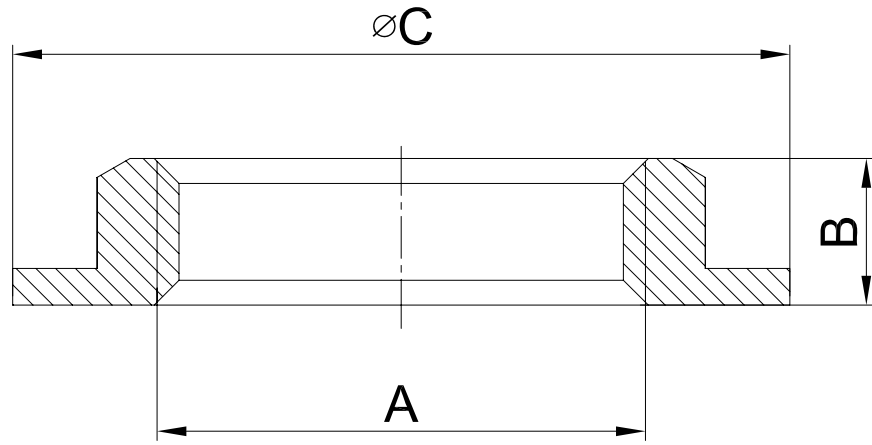

出厂内机密请勿携出

发版号

生产

打样

试制

版本

✓

A

MWFB12	G1 1/2"	10.5	73	BRASS
MWFB10	G1 1/4"	10.5	66	BRASS
MWFB08	G 1"	10	53	BRASS
MWFB06	G3/4"	8.35	43	BRASS
MWFB04	G1/2"	8.5	39.5	BRASS
Item Number	A	B	C	Colour

未注尺寸公差

基本尺寸	<6	±0.1
公差	≥6~30	±0.2
	≥30~120	±0.3
	≥120~400	±0.5

标记处数	更改内容	签名	日期
设计		比例	1:1
校对		公差等级	IT14
审核		幅面	A4
批准		总页数	1
归档			

品名:
WIDE FLANGED BACKNUT

台州艾迪西盛大暖通科技有限公司
IDC FLUID CONTROL CO L TD

重要尺寸
关键尺寸

材料:
重量: 9

编号:
客户编号: