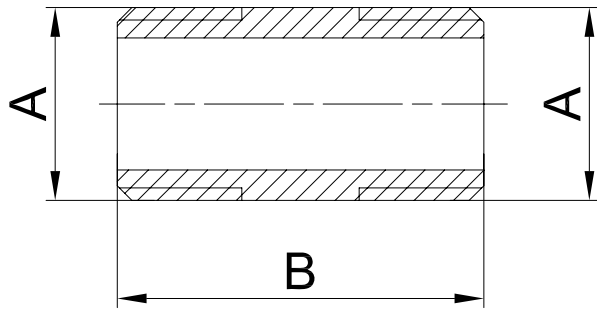

未注尺寸公差

版本 A

试制

打样

生产

发版号

出厂内机密请勿携出

MBSN16	G 2"	62	BRASS
MBSN12	G1 1/2"	54	BRASS
MBSN10	G1 1/4"	48	BRASS
MBSN08	G 1"	43	BRASS
MBSN06	G3/4"	36	BRASS
MBSN04	G1/2"	31	BRASS
MBSN03	G3/8"	27	BRASS
MBSN02	G1/4"	25	BRASS
MBSN01	G1/8"	19	BRASS
Item Number	A	B	Colour

标记处数	更改内容	签名	日期
设计		比例	1:1
校对		公差等级	IT14
审核		幅面	A4
批准		总页数	1
归档			

品名:  
**BRASS SPACER NIPPLE**

台州艾迪西盛大暖通科技有限公司  
IDC FLUID CONTROL CO LTD

重要尺寸  
关键尺寸

材料:  
重量: 9

编号:  
客户编号:

基本尺寸	公差
<6	±0.1
≥6~30	±0.2
≥30~120	±0.3
≥120~400	±0.5