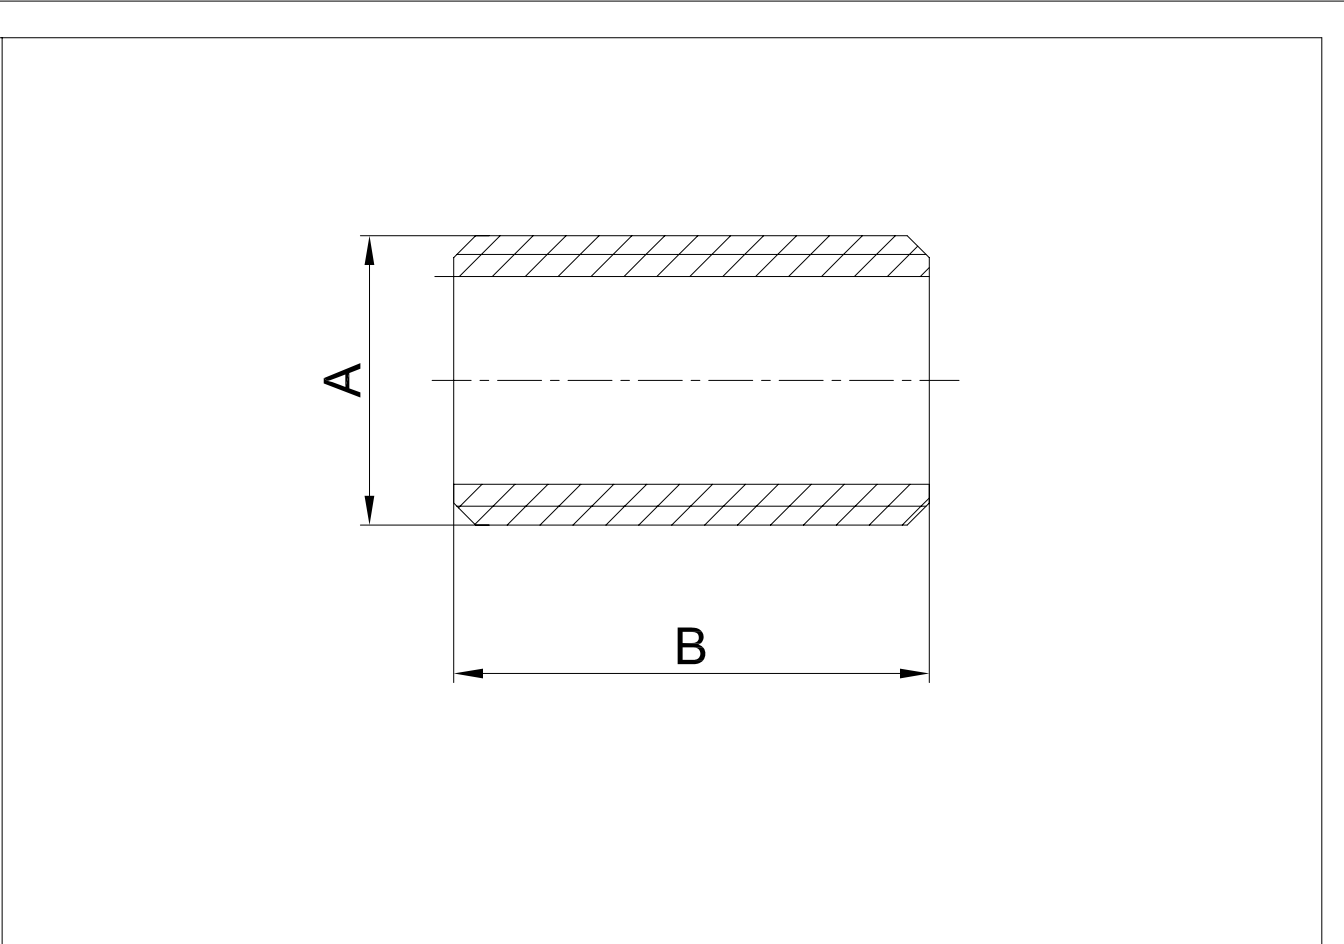

未注尺寸公差

版本 A

试制

打样

生产

发版号

MBRN16	G 2"	45	BRASS
MBRN12	G1 1/2"	38	BRASS
MBRN10	G1 1/4"	38	BRASS
MBRN08	G 1"	35	BRASS
MBRN06	G3/4"	30	BRASS
MBRN04	G1/2"	25	BRASS
MBRN03	G3/8"	22	BRASS
MBRN02	G1/4"	20	BRASS
Item Number	A	B	Colour

基本尺寸	<6	±0.1
公差	≥6~30	±0.2
	≥30~120	±0.3
	≥120~400	±0.5

品名:	BRASS RUNNING NIPPLE	
材料:	BRASS	
重量:	9	
编号:		
客户编号:		
设计	更改内容	签名 日期
校对		比例 1:1
审核		公差等级 IT14
批准		幅面 A4
归档		总页 1

重要尺寸	关键尺寸
台州艾迪西盛大暖通科技有限公司	IDC FLUID CONTROL CO LTD