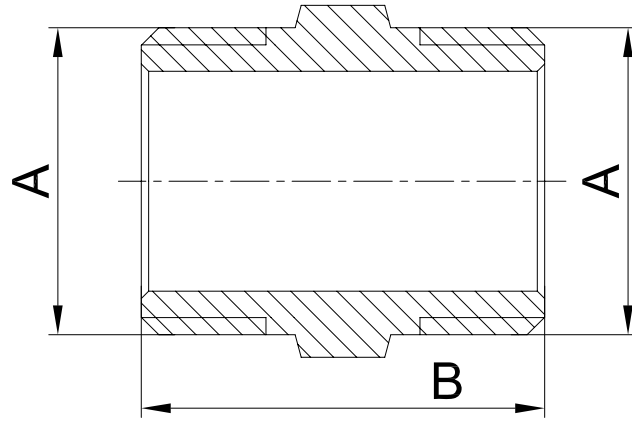

出厂内机密请勿携出

MBHN16	G 2"	48	BRASS
MBHN12	G1 1/2"	38.5	BRASS
MBHN10	G1 1/4"	38	BRASS
MBHN08	G 1"	33	BRASS
MBHN06	G3/4"	27	BRASS
MBHN04P	G1/2"	27.5	BRASS CP
MBHN04	G1/2"	27.5	BRASS
MBHN03	G3/8"	22.5	BRASS
MBHN02	G1/4"	21	BRASS
MBHN01	G1/8"	17	BRASS
Item Number	A	B	Colour

版本号
 生产
 打样
 试制
 版本

未注尺寸公差
 基本尺寸
 公差

≥120~400	±0.5
≥30~120	±0.3
≥6~30	±0.2
<6	±0.1
标记处数	更改内容
设计	签名
校对	日期
审核	比例 1:1
批准	公差等级 IT14
归档	幅面 A4
	总页 1

品名: **BRASS HEXAGON NIPPLE**

台州艾迪西盛大暖通科技有限公司
IDC FLUID CONTROL CO LTD

材料: 重要尺寸
 关键尺寸
 重量: 9

编号:

客户编号: