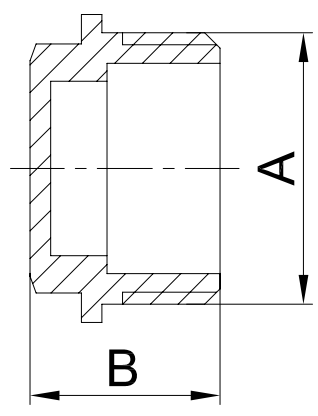

未注尺寸公差

版本 A

试制

打样

生产

发版号

出厂内机密请勿携出

MBFP16	G 2"	28	BRASS
MBFP12	G1 1/2"	24.5	BRASS
MBFP10	G1 1/4"	22.5	BRASS
MBFP08	G 1"	20.5	BRASS
MBFP06	G3/4"	18.5	BRASS
MBFP04	G1/2"	17.5	BRASS
MBFP03	G3/8"	15.8	BRASS
MBFP02	G1/4"	15	BRASS
MBFP01	G1/8"	12	BRASS
Item Number	A	B	Colour

基本尺寸	<6	±0.1
公差	≥6~30	±0.2
	≥30~120	±0.3
	≥120~400	±0.5

品名:	BRASS FLANGED PLUG	
台州艾迪西盛大暖通科技有限公司	IDC FLUID CONTROL CO LTD	

材料:	重量: 9
编号:	
客户编号:	

标记处数	更改内容	签名	日期
设计		比例	1:1
校对		公差等级	IT14
审核		幅面	A4
批准		总页	1
归档			