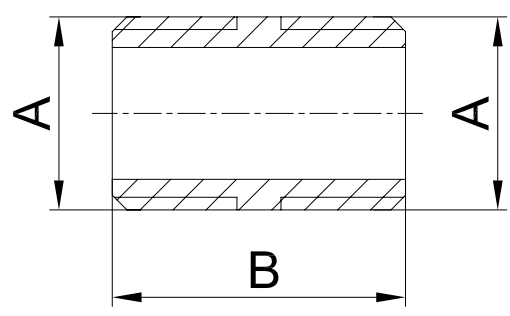

未注尺寸公差

版本 A

试制

打样

生产

发版号

厂内机密请勿携出

MBBN16	G 2"	50	BRASS
MBBN12	G1 1/2"	44	BRASS
MBBN10	G1 1/4"	38	BRASS
MBBN08	G 1"	35	BRASS
MBBN06	G3/4"	30	BRASS
MBBN04	G1/2"	25	BRASS
MBBN03	G3/8"	22	BRASS
MBBN02	G1/4"	20	BRASS
MBBN01	G1/8"	16	BRASS
Item Number	A	B	Colour

标记处数	更改内容	签名	日期
设计		比例	1:1
校对		公差等级	IT14
审核		幅面	A4
批准		总页数	1
归档			

品名:
BRASS BARREL NIPPLE

台州艾迪西盛大暖通科技有限公司
IDC FLUID CONTROL CO LTD

重要尺寸
关键尺寸

材料:
重量: 9

编号:
客户编号:

基本尺寸	公差
<6	±0.1
≥6~30	±0.2
≥30~120	±0.3
≥120~400	±0.5