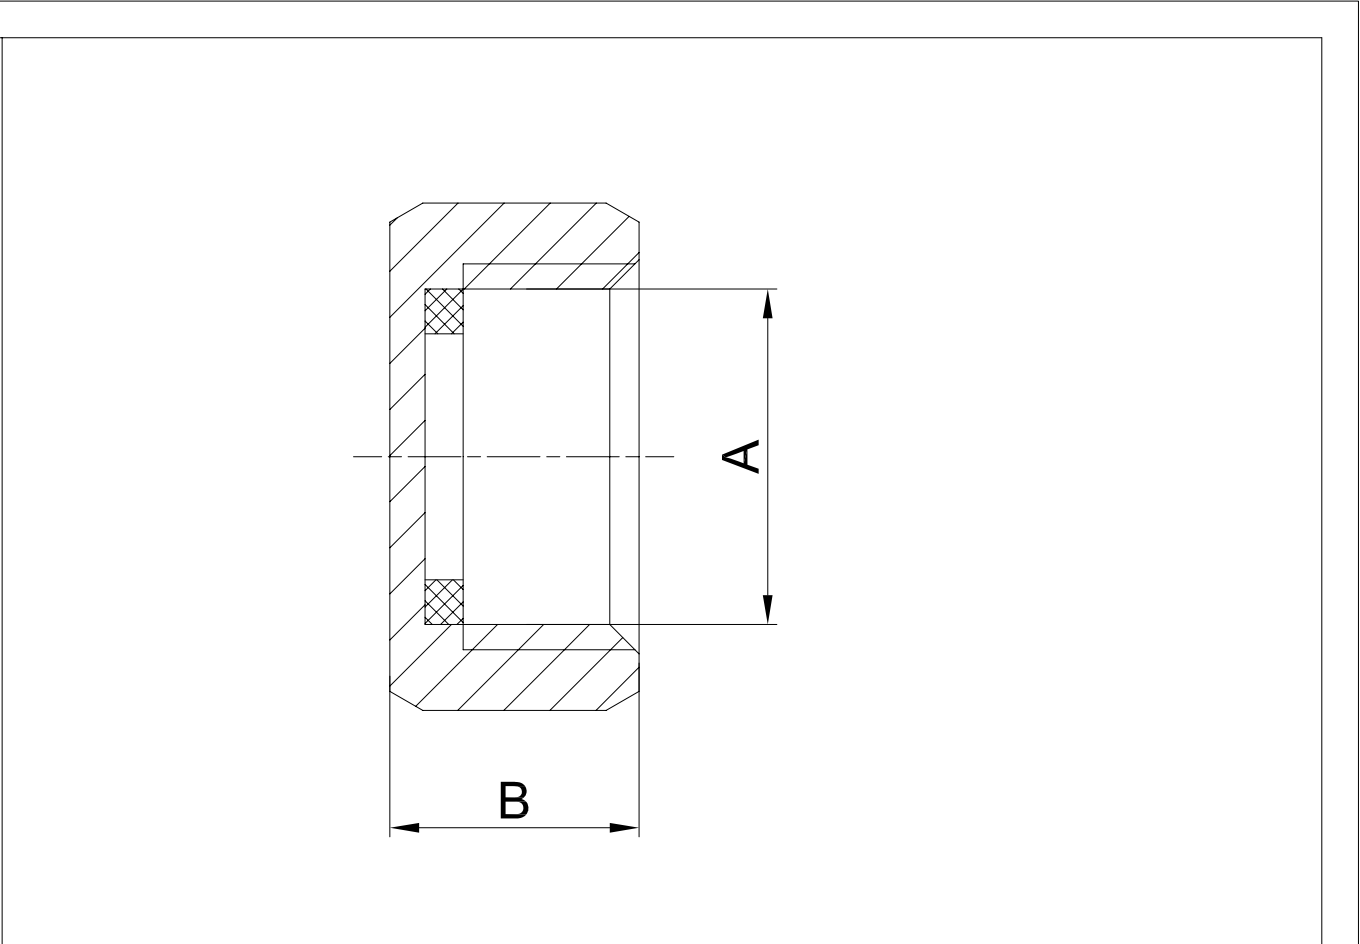

未注尺寸公差

版本 A

试制

版本号		M25160000	G 2"	18	BRASS
生产	√	M25120000	G1 1/2"	15	BRASS
打样		M25100000	G1 1/4"	14	BRASS
试制		M25080000	G 1"	12.5	BRASS
版本	A	M25060000	G3/4"	11	BRASS
		M25040000	G1/2"	11	BRASS
		M25030000	G3/8"	9.5	BRASS
		M25020000	G1/4"	8.5	BRASS
		Item Number	A	B	Colour

品名:		重要尺寸	
BRASS BLANK NUT		关键尺寸	
材料:		重量: 9	
编号:			
客户编号:			
标记处数	更改内容	签名	日期
设计		比例	1:1
校对		公差等级	IT14
审核		幅面	A4
批准		总页数	1
归档		台州艾迪西盛大暖通科技有限公司 IDC FLUID CONTROL CO LTD	