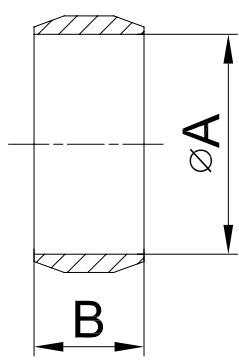

未注尺寸公差

出厂内机密请勿携出

版本号		M23060000	21.64	8.5	BRASS
生产	√	M23540000	54	11	BRASS
打样		M23420000	42	9.5	BRASS
试制		M23350000	35	9	BRASS
版本	A	M23280000	28	8	BRASS
		M23250000	25	8	BRASS
		M23220000	22	7.5	BRASS
		M23200000	20.4	7.75	BRASS
		M23150000	15	6.5	BRASS
		M23120000	12	6	BRASS
		M23100000	10	6	BRASS
		M23080000	8	6	BRASS
		Item Number	A	B	Colour

基本尺寸	<6	±0.1	
公差	>6~30	±0.2	
	>30~120	±0.3	
	>120~400	±0.5	
标记处数	更改内容	签名	日期
设计		比例	1:1
校对		公差等级	IT14
审核		幅面	A4
批准		总页数	1
归档			

品名: **BRASS OLIVE**

台州艾迪西盛大暖通科技有限公司
IDC FLUID CONTROL CO LTD

重要尺寸
关键尺寸

材料: 重量: 9