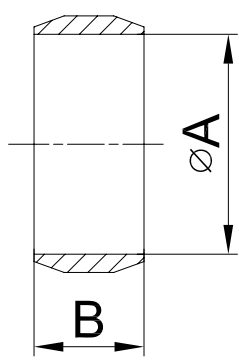

未注尺寸公差

基本尺寸 < 6 公差 ±0.1 标记处数 更改内容 签名 日期 比例 1:1 公差等级 IT14 幅面 A4 总页 1

版本 A

试制

打样

生产

发版号

厂内机密请勿携出

M23060000C	21.64	8.5	COPPER
M23280000C	28	8	COPPER
M23250000C	25	7	COPPER
M23220000C	22	7.5	COPPER
M23200000C	20	6	COPPER
M23150000C	15	6.5	COPPER
M23120000C	12	6.5	COPPER
M23100000C	10	6	COPPER
M23080000C	8	6	COPPER
Item Number	A	B	Colour

品名:	COPPER OLIVE		
材料:	重量: 9		
编号:	客户编号:		

台州艾迪西盛大暖通科技有限公司
IDC FLUID CONTROL CO LTD

重要尺寸
关键尺寸