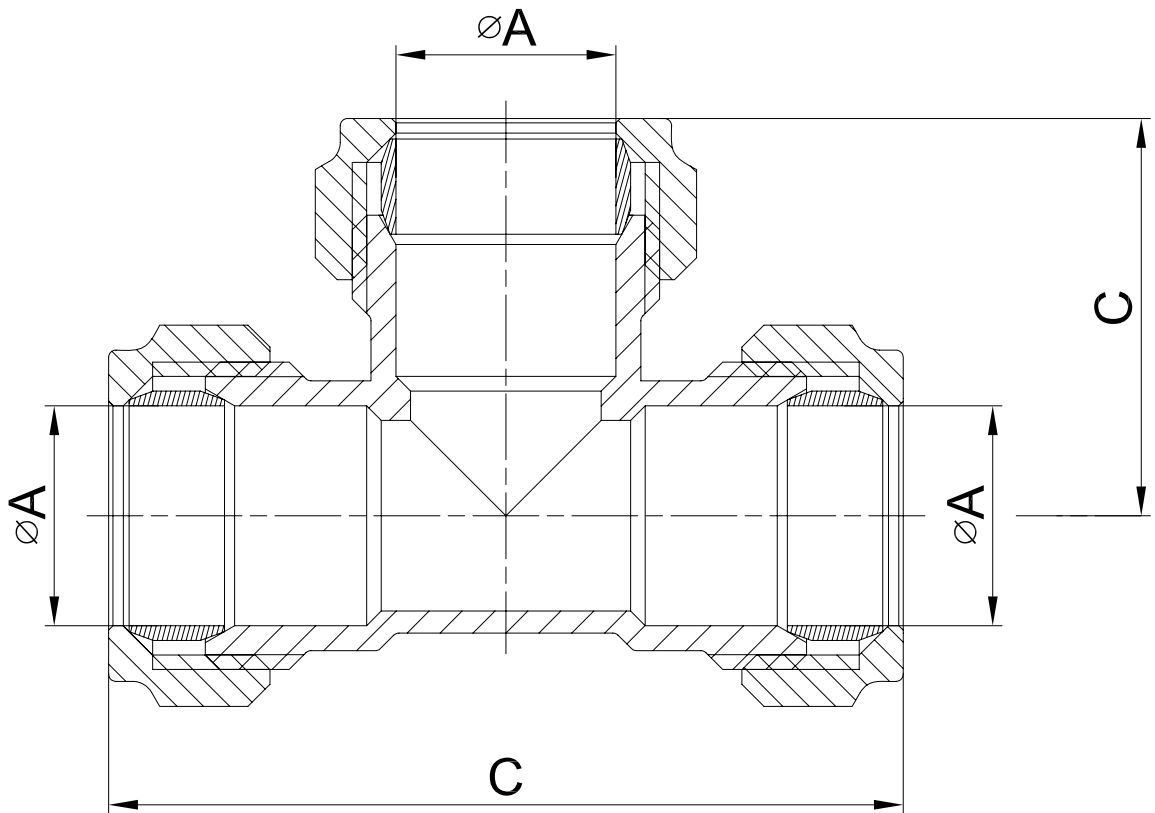

厂内机密请勿携出

M20280000P	28	38.9	77.7	BRASS CP
M20280000	28	38.9	77.7	BRASS
M20220000P	22	32.84	66.68	BRASS CP
M20220000	22	32.84	66.68	BRASS
M20150000P	15	27.1	54.2	BRASS CP
M20150000	15	27.1	54.2	BRASS
M20100000	10	24.6	49.2	BRASS
M20080000	8	24.45	48.9	BRASS
Item Number	A	B	C	Colour

未注尺寸公差	基本尺寸	<6	±0.1
	公差	≥6~30	±0.2
		≥30~120	±0.3
		≥120~400	±0.5

品名:			
CO EQUAL TEE			
标记处数	更改内容	签名	日期
设计		比例	1:1
校对		公差等级	IT14
审核		幅面	A4
批准		总页数	1
归档		台州艾迪西盛大暖通科技有限公司 IDC FLUID CONTROL CO LTD	

重要尺寸	
关键尺寸	
材料:	重量: 9
编号:	
客户编号:	

版本号

生产

打样

试制

版本

√

A