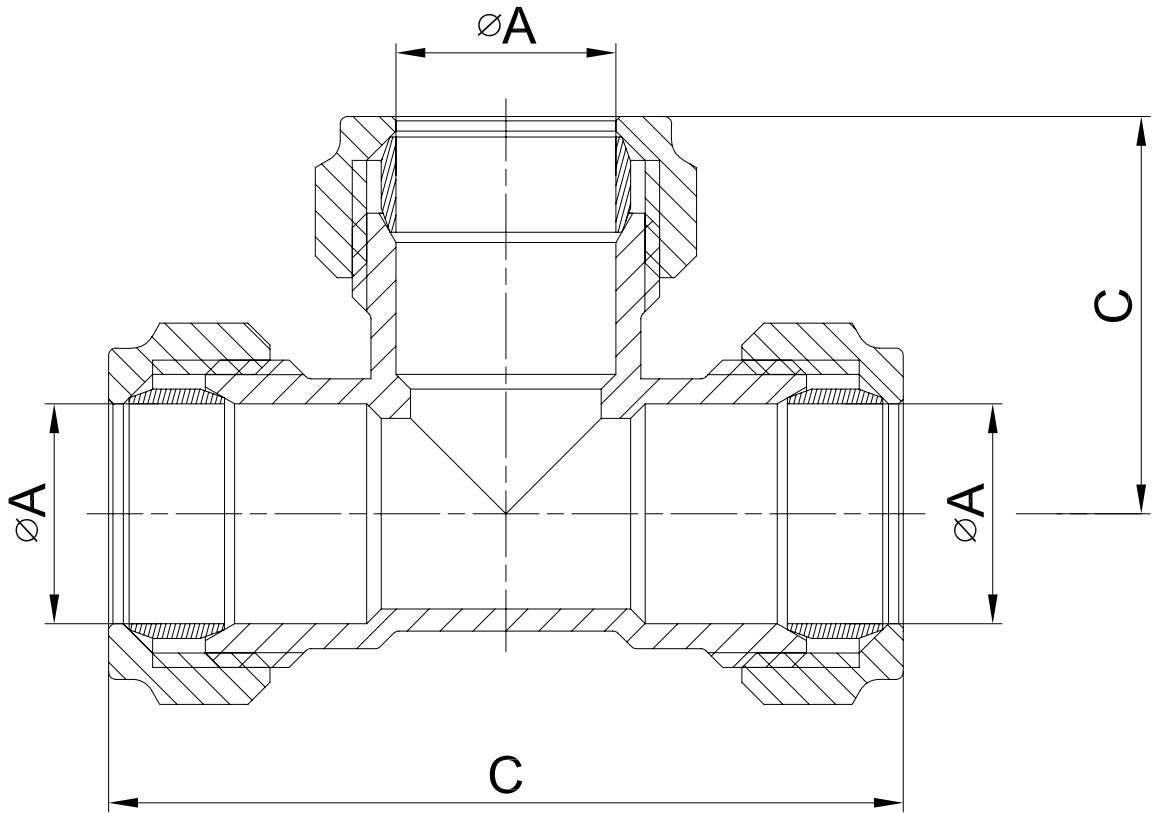

厂内机密请勿携出

发版号		M20540000P	54	61.7	123.3	BRASS CP
生产	√	M20540000	54	61.7	123.3	BRASS
打样		M20420000P	42	53.42	106.84	BRASS CP
试制		M20420000	42	53.42	106.84	BRASS
版本	A	M20350000P	35	44.8	89.6	BRASS CP
		M20350000	35	44.8	89.6	BRASS
		Item Number	A	B	C	Colour

未注尺寸公差	基本尺寸	<6	±0.1
	公差	≥6~30	±0.2
		≥30~120	±0.3
		≥120~400	±0.5
		≥400	±0.5

标记处数	更改内容	签名	日期
设计		比例	1:1
校对		公差等级	IT14
审核		幅面	A4
批准		总页数	1
归档			

品名:
CO EQUAL TEE

台州艾迪西盛大暖通科技有限公司
IDC FLUID CONTROL CO LTD

重要尺寸
关键尺寸

材料:
重量: 9

编号:
客户编号: