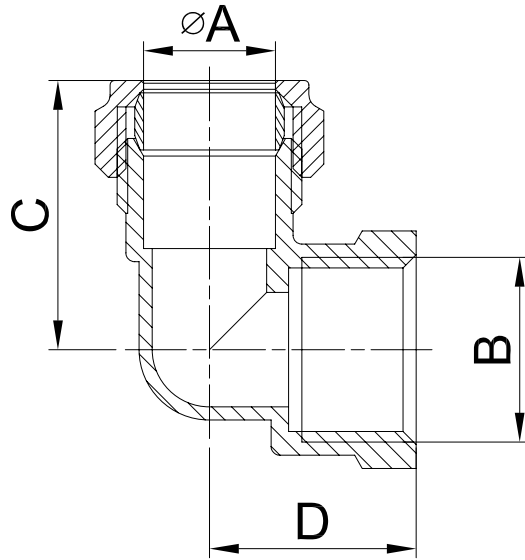

出厂内机密请勿携出

M18541600	54	G 2"	56.9	42	BRASS
M18421200	42	G1 1/2"	56.9	51.5	BRASS
M18351000	35	G1 1/4"	52.8	40	BRASS
M18280800	28	G 1"	41.4	36	BRASS
M18220800	22	G 1"	41.54	32.5	BRASS
M18220600	22	G3/4"	33.74	28	BRASS
M18150600	15	G3/4"	33.6	24.5	BRASS
M18150400P	15	G1/2"	30.6	23.5	BRASS CP
M18150400	15	G1/2"	30.6	23.5	BRASS
Item Number	A	B	C	D	Colour

未注尺寸公差	基本尺寸	<6	±0.1
	公差	≥6~30	±0.2
		≥30~120	±0.3
		≥120~400	±0.5

品名:			
CO ELBOW C x FI			
标记处数	更改内容	签名	日期
设计		比例	1:1
校对		公差等级	IT14
审核		幅面	A4
批准		总页数	1
归档		台州艾迪西盛大暖通科技有限公司 IDC FLUID CONTROL CO LTD	

重要尺寸 关键尺寸	
材料:	重量: 9
编号:	
客户编号:	