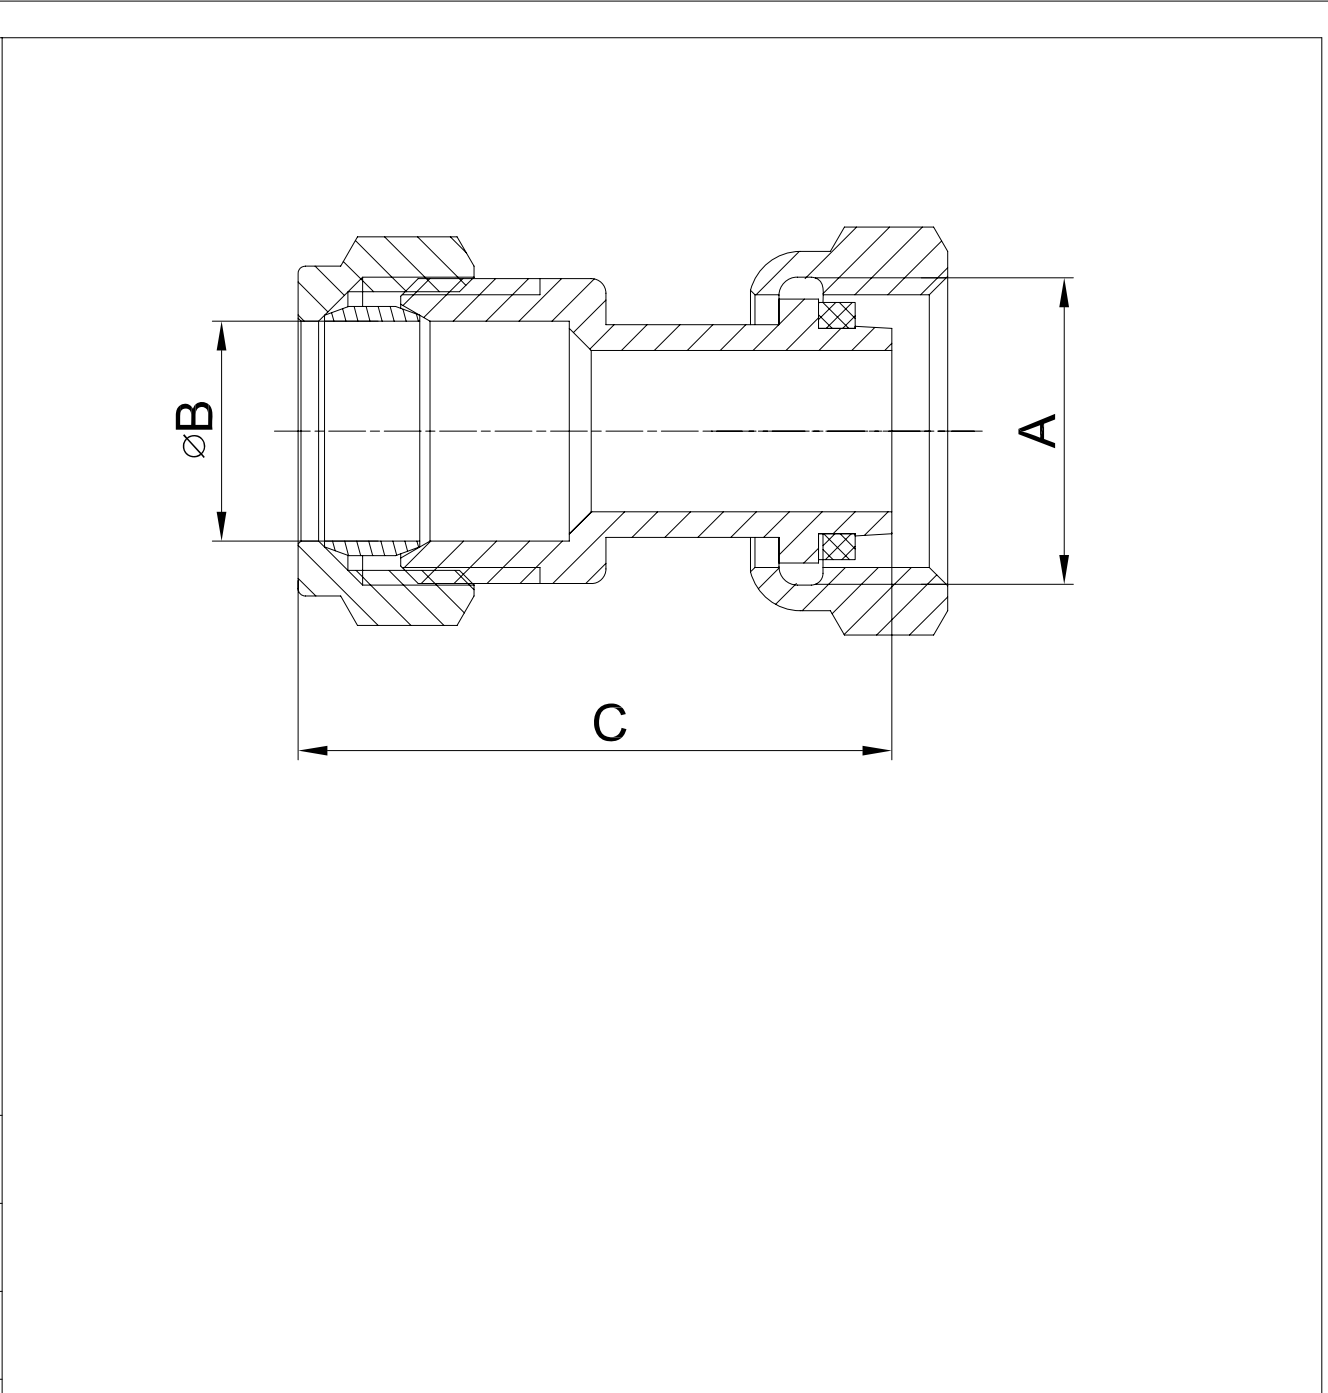

未注尺寸公差

厂内机密请勿携出

版本号

生产

打样

试制

版本

M13220600DZR	G3/4"	22	51.27	BRASS
M13150600DZR	G3/4"	15	40.49	BRASS
M13150400DZR	G1/2"	15	40.49	BRASS
Item Number	A	B	C	Colour

品名:	Swivel Coup CxFl - DZR		重要尺寸
材料:			关键尺寸
重量:			9
编号:			
客户编号:			
标记处数	更改内容	签名	日期
设计		比例	1:1
校对		公差等级	IT14
审核		幅面	A4
批准		总页数	1
归档		台州艾迪西盛大暖通科技有限公司 IDC FLUID CONTROL CO LTD	