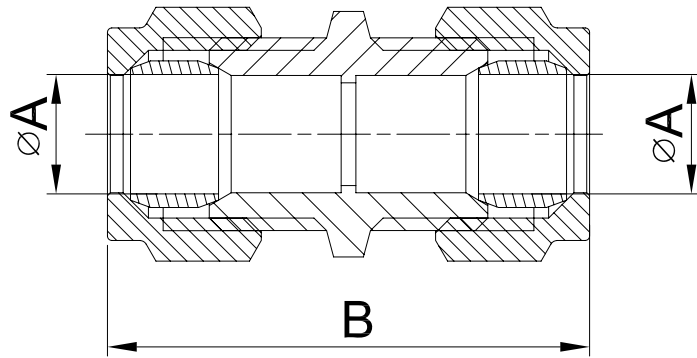

出厂内机密请勿携出

M10540000DZR	54	76.4	BRASS
M10420000DZR	42	61.34	BRASS
M10350000DZR	35	61.63	BRASS
M10280000DZR	28	45.63	BRASS
M10220000DZR	22	40.13	BRASS
M10150000DZR	15	34.98	BRASS
M10100000DZR	10	36	BRASS
M10080000DZR	8	32.9	BRASS
Item Number	A	B	Colour

未注尺寸公差

基本尺寸	公差
<6	±0.1
≥6~30	±0.2
≥30~120	±0.3
≥120~400	±0.5

标记处数	更改内容	签名	日期
设计		比例	1:1
校对		公差等级	IT14
审核		幅面	A4
批准		总页数	1
归档			

品名:
Coupler CxC - DZR

台州艾迪西盛大暖通科技有限公司
IDC FLUID CONTROL CO LTD

重要尺寸
关键尺寸

材料: 重量: 9

编号:

客户编号:

版本号
生产
打样
试制
版本

✓
A