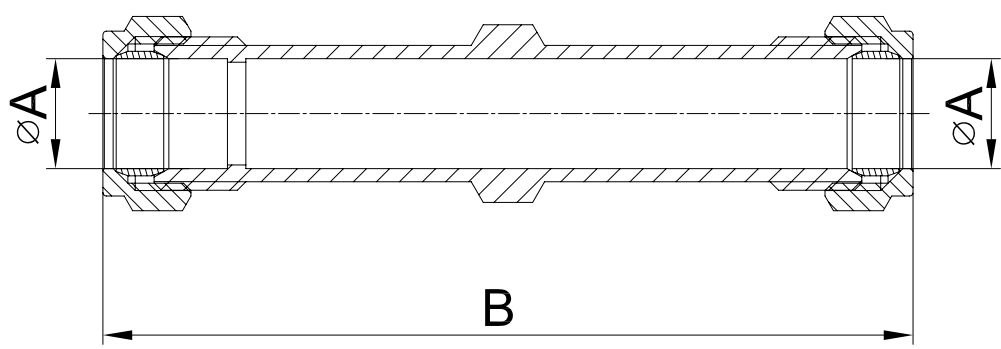

未注尺寸公差

携出  
请密  
机内  
厂

版本号	
生产	√
打样	
试制	
版本	A

M10228000DZR	22	97.13	BRASS
M10159650DZR	15	110.5	BRASS
Item Number	A	B	Colour

基本尺寸	<6	±0.1
公差	≥6~30	±0.2
	≥30~120	±0.3
	≥120~400	±0.5
标记处数	更改内容	签名
设计		比例
校对		公差等级
审核		幅面
批准		总页数
归档		

品名:  
**Repair Coupler - DZR**

台州艾迪西盛大暖通科技有限公司  
IDC FLUID CONTROL CO LTD

重要尺寸  
关键尺寸

材料: 重量: 9

编号:  
客户编号: