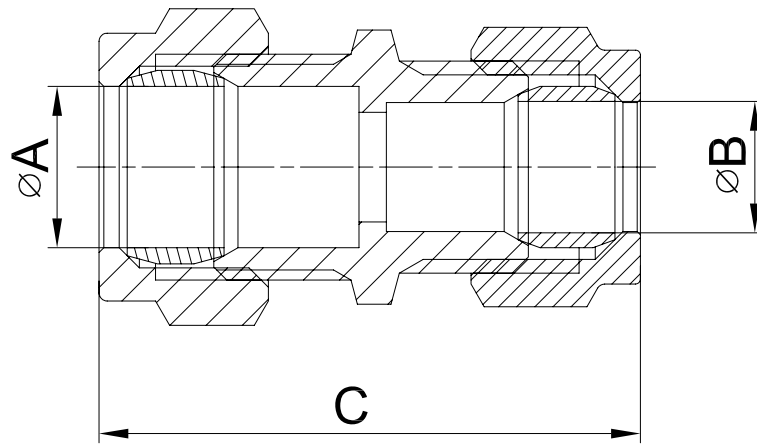

出厂前请密封勿携出

版本号		M10282200DZR	28	22	44.03	BRASS
生产	√	M10281500DZR	28	15	40.01	BRASS
打样		M10221500DZR	22	15	41.56	BRASS
试制		M10151000DZR	15	10	38.61	BRASS
版本	A	M10150800DZR	15	8	34.44	BRASS
		M10100800DZR	10	8	33.56	BRASS
		Item Number	A	B	C	Colour

未注尺寸公差

基本尺寸	公差
<6	±0.1
≥6~30	±0.2
≥30~120	±0.3
≥120~400	±0.5

标记处数	更改内容	签名	日期
设计		比例	1:1
校对		公差等级	IT14
审核		幅面	A4
批准		总页数	1
归档			

品名:  
**Red Coupler Comp DZR**

台州艾迪西盛大暖通科技有限公司  
IDC FLUID CONTROL CO LTD

重要尺寸  
关键尺寸

材料:  
重量: 9

编号:  
客户编号: