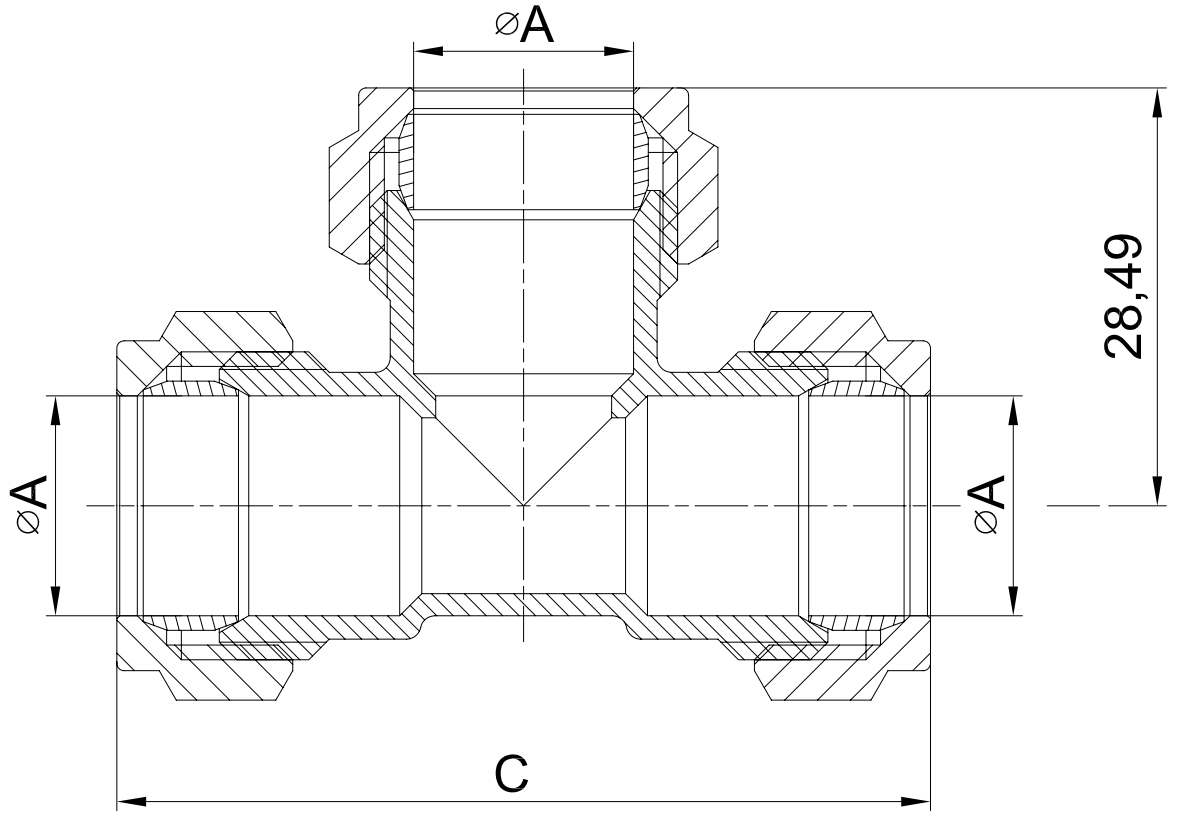

厂内机密请勿携出

发版号		M20540000DZR	54	61.67	123.33	BRASS
生产	√	M20420000DZR	42	53.42	106.84	BRASS
打样		M20350000DZR	35	44.82	89.63	BRASS
试制		M20280000DZR	28	39	78	BRASS
版本	A	M20220000DZR	22	33.27	66.54	BRASS
		M20150000DZR	15	28.49	55.49	BRASS
		Item Number	A	B	C	Colour

未注尺寸公差

基本尺寸	<6	±0.1
公差	≥6~30	±0.2
	≥30~120	±0.3
	≥120~400	±0.5

品名:	Equal tee CxCxC - DZR			
材料:	BRASS			
重量:	g			
编号:				
客户编号:				
标记处数	更改内容	签名	日期	
设计		比例	1:1	
校对		公差等级	IT14	
审核		幅面	A4	
批准		总1页	1	
归档				

台州艾迪西盛大暖通科技有限公司
IDC FLUID CONTROL CO LTD

重要尺寸
关键尺寸

材料: BRASS
重量: g
编号:
客户编号: