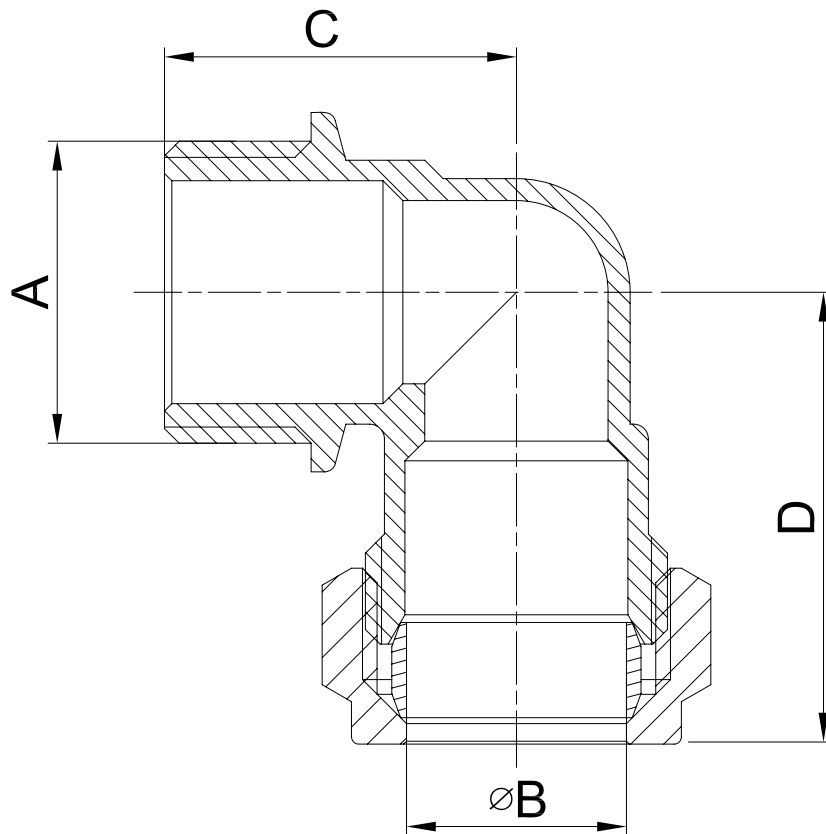

厂内机密请勿携出

发版号

生产

打样

试制

版本

√

A

M17280800DZR	G 1"	28	37	40	BRASS

M17220800DZR	G 1"	22	33	41.77	BRASS

M17220600DZR	G3/4"	22	30	36.27	BRASS

M17150600DZR	G3/4"	15	26	30.67	BRASS

M17150400DZR	G1/2"	15	24	30.67	BRASS

Item Number	A	B	C	D	Colour

标记处数	更改内容	签名	日期
设计		比例	1:1
校对		公差等级	IT14
审核		幅面	A4
批准		总页数	1
归档			

品名:

Elbow CxMI - DZR

台州艾迪西盛大暖通科技有限公司
IDC FLUID CONTROL CO LTD

重要尺寸

关键尺寸

材料:

重量:

g

编号:

客户编号:

未注尺寸公差

基本尺寸	<6	±0.1
公差	≥6~30	±0.2
	≥30~120	±0.3
	≥120~400	±0.5