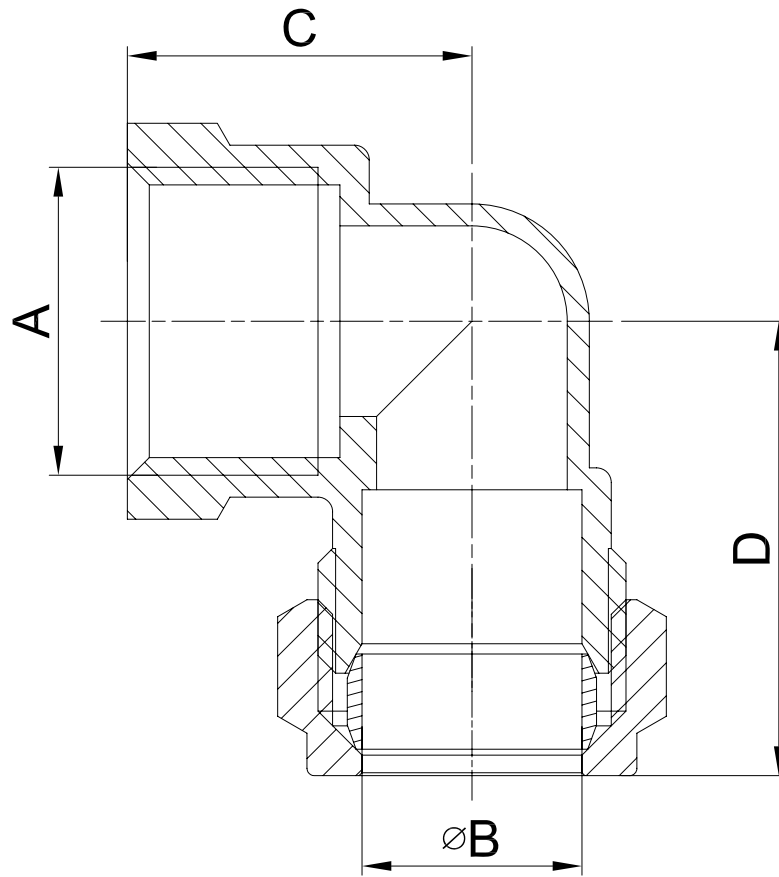

厂内机密请勿携出

发版号

生产

打样

试制

版本

√

A

M18280800DZR	G 1"	28	36	42.01	BRASS

M18220800DZR	G 1"	22	32.5	41.47	BRASS

M18220600DZR	G3/4"	22	28	37.27	BRASS

M18150600DZR	G3/4"	15	24.5	33.99	BRASS

M18150400DZR	G1/2"	15	23.5	30.99	BRASS

Item Number	A	B	C	D	Colour

标记处数	更改内容	签名	日期
设计		比例	1:1
校对		公差等级	IT14
审核		幅面	A4
批准		总1页	1
归档			

品名:

Elbow CxFI - DZR

台州艾迪西盛大暖通科技有限公司
IDC FLUID CONTROL CO LTD

重要尺寸

关键尺寸

材料:

重量:

g

编号:

客户编号:

未注尺寸公差

基本尺寸	公差
<6	±0.1
≥6~30	±0.2
≥30~120	±0.3
≥120~400	±0.5