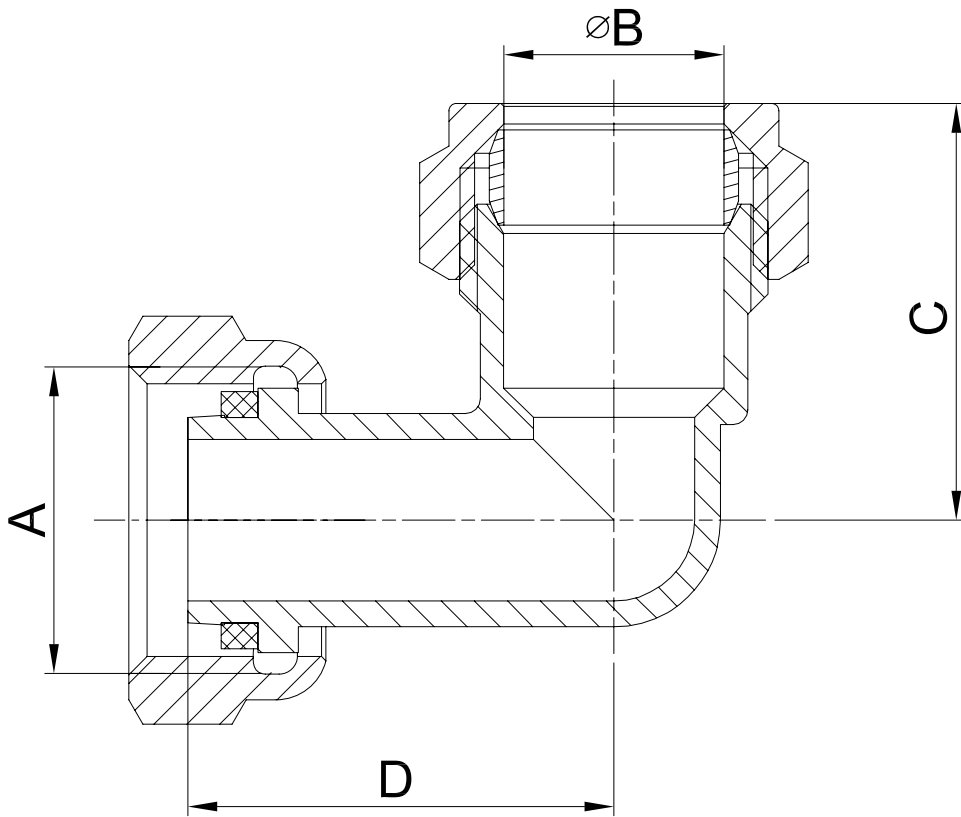

厂内机密请勿携出

版本号

生产

打样

试制

版本

A

M24220600DZR	G3/4"	22	35.77	38	BRASS
--------------	-------	----	-------	----	-------

M24150400DZR	G1/2"	15	28.27	29	BRASS
--------------	-------	----	-------	----	-------

Item Number	A	B	C	D	Colour
-------------	---	---	---	---	--------

品名:				重要尺寸 关键尺寸	
Swivel Elb CxFI - DZR				材料: 重量: 9	