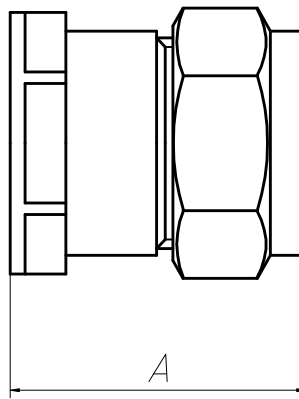

携出 请勿 密机 内厂

版次
修改
试制
打样
生产
发放号

A 0
√

未注尺寸公差

基本尺寸	<6	? .1
公差	≥6~30	? .2
	≥30~120	? .3
	≥120~400	? .5

M12150400P	MF STR COMP CONNECTOR 15mm x 1/2" F	34.5	G1/2"	15	CHROME
M12220600P	MF STR COMP CONNECTOR 22mm x 3/4" F	39	G3/4"	22	CHROME
M12280800P	MF STR COMP CONNECTOR 28mm x 1" F	43	G1"	28	CHROME
Item Number	Description	A	B	C	Colour

标记总数	更改内容	签名	更改日期
设计		比例	1:1
审核		公差等级	IT14
批准		幅面	A4
归档		总页数	第1页

品名:
MF STR Comp Coupler CxF

艾迪西流体控制股份有限公司
IDC Fluid Control Co LTD

重要尺寸
关键尺寸

材料: 重量:

编号:

客户编号: