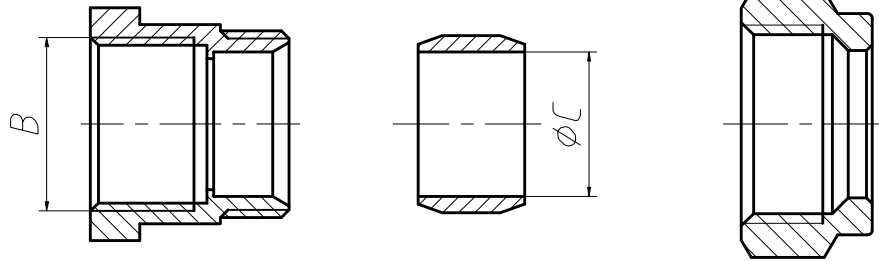

携出 请勿 密机 内厂

版次
修改
试制
打样
生产
发放号

A 0
√

未注尺寸公差

基本尺寸	<6	? .1
公差	≥6~30	? .2
	≥30~120	? .3
	≥120~400	? .5

M12150400P	MF STR COMP CONNECTOR 15mm x 1/2" F	34.5	G1/2"	15	CHROME
M12220600P	MF STR COMP CONNECTOR 22mm x 3/4" F	39	G3/4"	22	CHROME
M12280800P	MF STR COMP CONNECTOR 28mm x 1" F	43	G1"	28	CHROME
Item Number	Description	A	B	C	Colour

标记总数	更改内容	签名	更改日期
设计		比例	1:1
审核		公差等级	IT14
批准		幅面	A4
归档		总页数	第1页

品名:
MF STR Comp Coupler CxF

艾迪西流体控制股份有限公司
IDC Fluid Control Co LTD

重要尺寸
关键尺寸

材料: 重量:

编号:

客户编号: